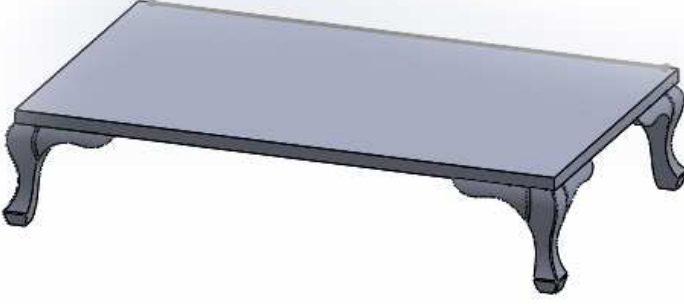

ALYAN ANAHTAR

Alyan Vida

- Şifonyerin alt tablasına 4 adet ayağımızı vidalıyoruz. Ayak modeline göre 3x18 veya 3x25 yıldız başlıklı ağaç vidaları ile monte ediyoruz.
- Daha sonra şifonyer yanlarını alt kasaya alyan vidalar ile monte ediyoruz.
- Arkalık duralitini kanalına geçiriyoruz.