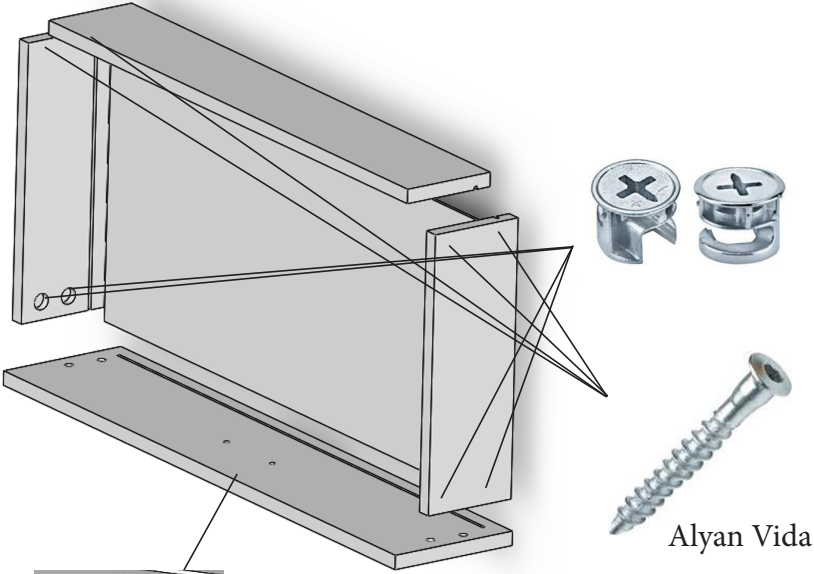

ALYAN ANAHTAR

Alyan Vida

- Şifonyerin alt tablasına 4 adet ayağımızı vidalıyoruz. Ayak modeline göre 3x18 veya 3x25 yıldız başlıklı ağaç vidaları ile monte ediyoruz.
- Daha sonra şifonyer yanlarını alt kasaya alyan vidalar ile monte ediyoruz.
- Arkalık duralitini kanalına geçiriyoruz.

- Oncelikle şifonyerin üst desenli tacını üst tablaya alyan vidalar ile vidalıyoruz. Burdadikkat etmemiz gereken nokta ise vidaların duralit kanalının içerisine gömüldüğünden emin olmamız gerekiyor. Aksi takdirde üst tablayı yerine oturmasassınız.
- Tacı taktıktan sonra üst tablayı resimdeki gibi yerleştiriyor ve alyan vida ile montajını yapıyoruz.

Minifix Sistemi

Minifix sistemi ile resimde parçaların gösterildiği gibi minifix ve alyan vidalar ile çekmeceleri kuruyoruz.

Çekmecelerin kulplarını takıyoruz

- Çekmeceleri, çekmece raylarına aşağıda gösterildiği gibi bağlıyoruz.
- Daha sonra 3x18 vida ile rayları çekmece yanlarına sabitliyoruz.