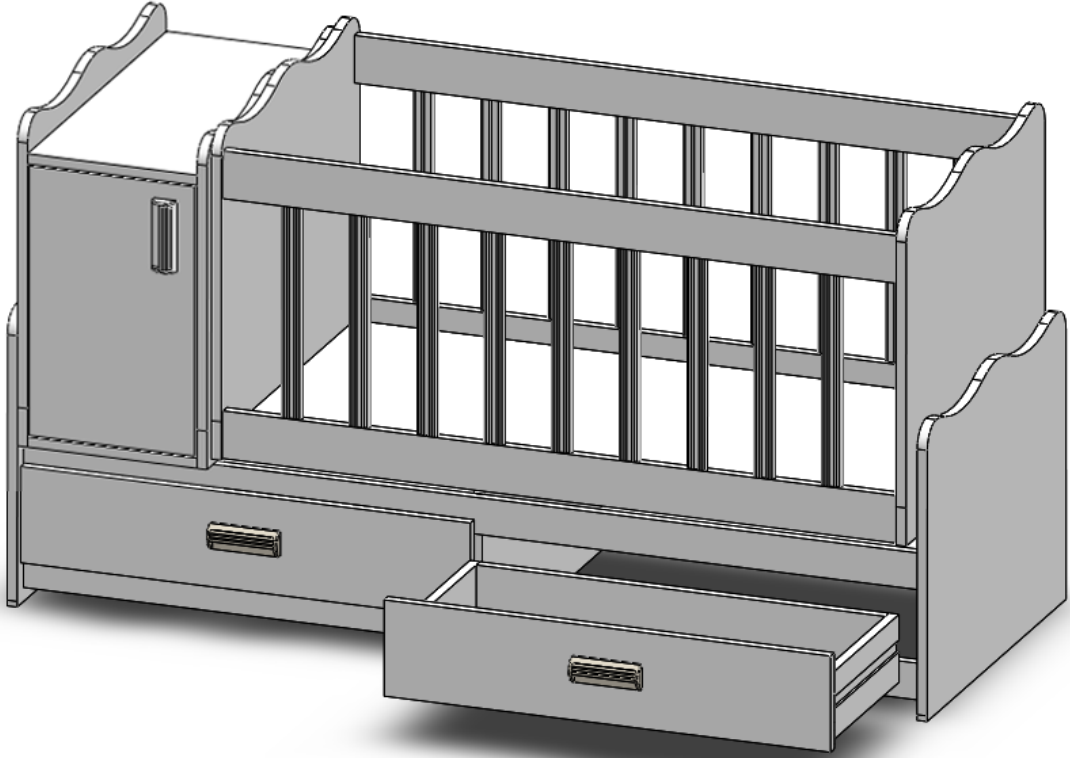

-2 Çekmece için 4 adet ray kullanılmaktadır.

Minifix Sistemi

Alyan Vida

Minifix sistemi ile resimde parçaların gösterildiği gibi minifix ve alyan vidalar ile çekmeceleri kuruyoruz.

Çekmecelerin kulplarını takıyoruz