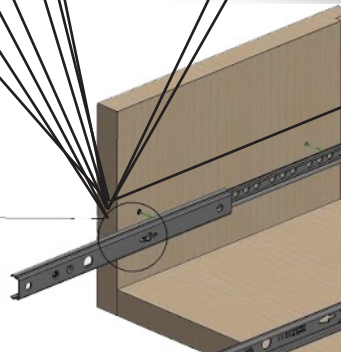

-Ahtapot somunları beşğin iç kısmından sivri dişleri mobilyaya denk gelecek şekilde yerleştiriyoruz. Bu işlem için çekiç kullanmanızı öneririz.

Alyan vidalar ile sallama kasasının montajını tamamlıyoruz.

Sallama aparatı ve vidaları

Sallama aparatına vidayı takıyoruz ve diğer ucundan somun ile birleştiriyoruz. Aparatın diğer rulmanına taktığımız yönün tersi yönde vidayı takıp somun ile birleştiriyoruz.

Sallama aparatımız yukardaki şekilde olması gerekiyor. Bu aparatın beşimiz için 4 adet kullanacağız.

Sallama aparatını ahtapot somunlar ile vidalamasını yapıyoruz.
Daha sonra uygun açılarda sallama kasasının alt kasamıza sallama aparatları ile bağlantısını yapıyoruz.

-Çekmece raylarını çekmecelerin geleceği alana 3x18 vida ile vidalıyoruz.

-Bu işlemi yaparken yandaki resimde görüldüğü gibi çok delikli olan iç kısımdan vidalama yapılacaktır. İlk deliğin mobilya üzerinde oluşturulan izlere denk gelmesine dikkat edelim.

Ok yönünü, çekmecenin yönü ile doğru olduğuna dikkat edelim.