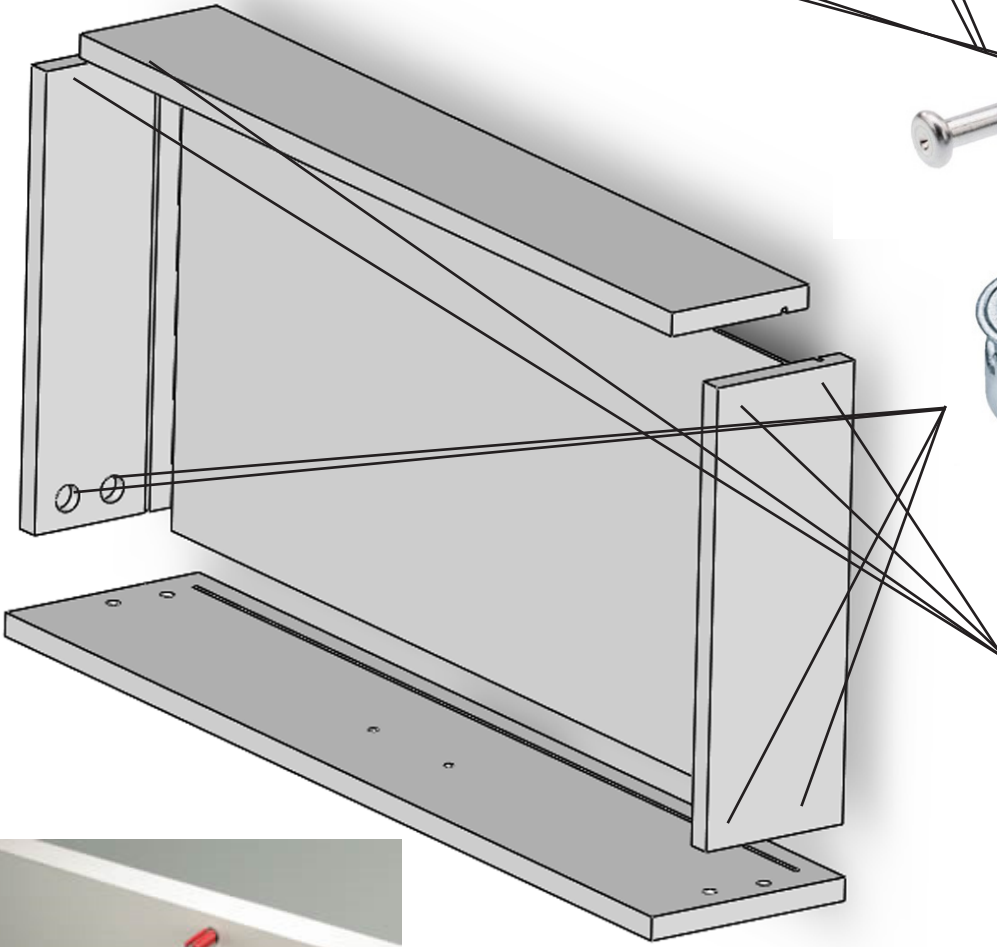

Minifix Sistemi

Alyan Vida

Minifix sistemi ile resimde parçaların gösterildiği gibi minifix ve alyan vidalar ile çekmeceleri kuruyoruz.

Çekmecelerin kulplarını takıyoruz