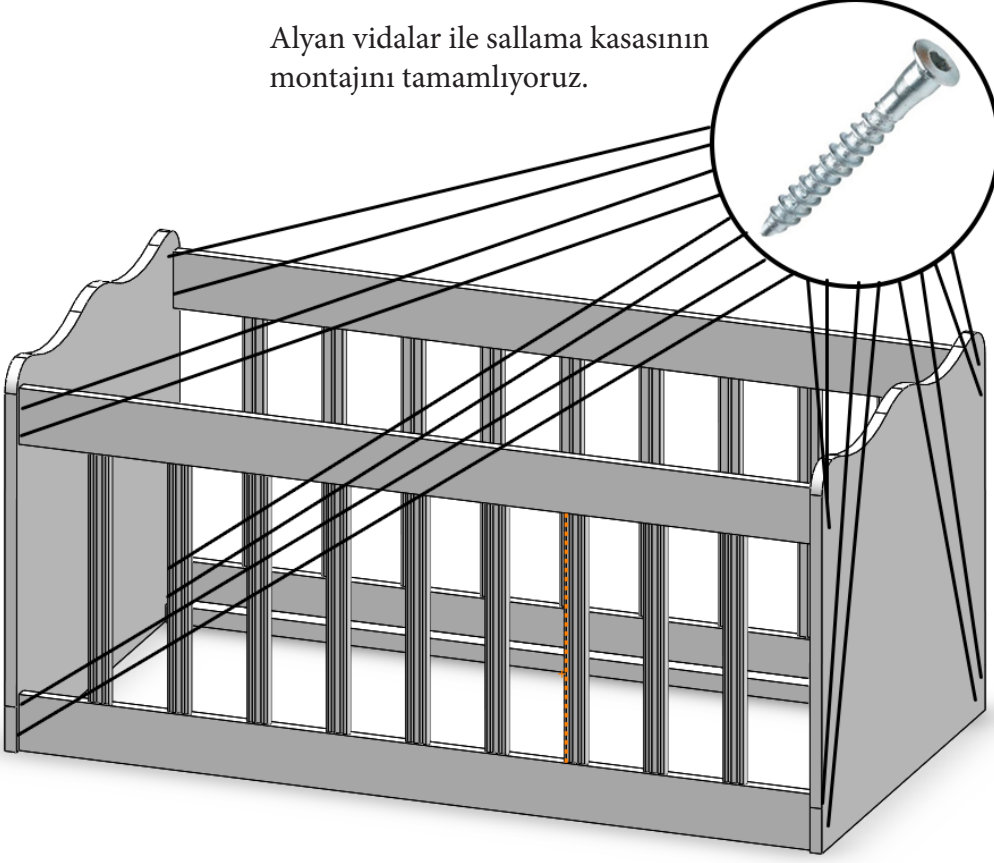

-Montebent vida ile komodini alt kasamıza sabitliyoruz.

Beşğin sallama kasasında, resimde görüldüğü gibi sallama yanlarını 120 cm genişliğinde travestlere bağlıyoruz. Çıtaları uvalarına yerleştiriyoruz.

-Ahtapot somunları beşğin iç kısmından sivri dişleri mobilyaya denk gelecek şekilde yerleştiriyoruz. Bu işlem için çekiç kullanmanızı öneririz.

Alyan vidalar ile sallama kasasının montajını tamamlıyoruz.