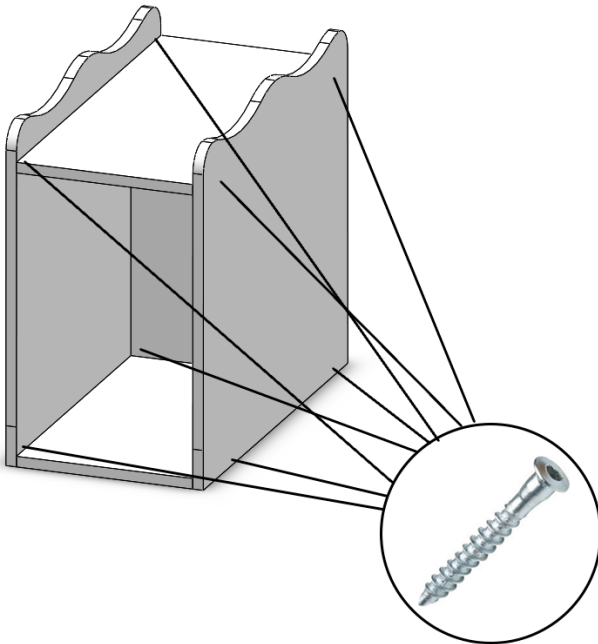

-Alt kasamızın montajında 11 adet alyan vida, 4 adet çekmece rayı,8 adet 3x18 mobilya vidası ve 2 adet ahtapot somunu kullanacağız.

-Alt kasamızın montajını resimde görüldüğü gibi yan ve orta ayakları, uzun travestlere alyan vidalar ile alyan anahtar kullanarak vidalıyoruz.

Sol yan parçanın 65x41 cm , sağ kısma gelen parçanın 65x53 cm,orta ayak kısmına 53x28 cm olmasına dikkat edelim.

-Ahtapot somunları sağ parçaya sivri dişleri mobilyaya denk gelecek şekilde yerleştiriyoruz. Bu işlem için çekiç kullanmanızı öneririz.

-Komodin kurulumunda 2 adet 65x58 cm komodin yanlarını, 30x64,5 cm komodin alt üstleri ile resimde görüldüğü gibi alyan vidalar ile monte ediyoruz.

-Montaj yaparken alt ve üstlerin arasına uygun olan duralit (kontraplak) malzemeyi yerleştiriyoruz.

-Montebent vida ile komodini alt kasamıza sabitliyoruz.

Beşğin sallama kasasında, resimde görüldüğü gibi sallama yanlarını 120 cm genişliğinde travestlere bağlıyoruz. Çıtaları uvalarına yerleştiriyoruz.