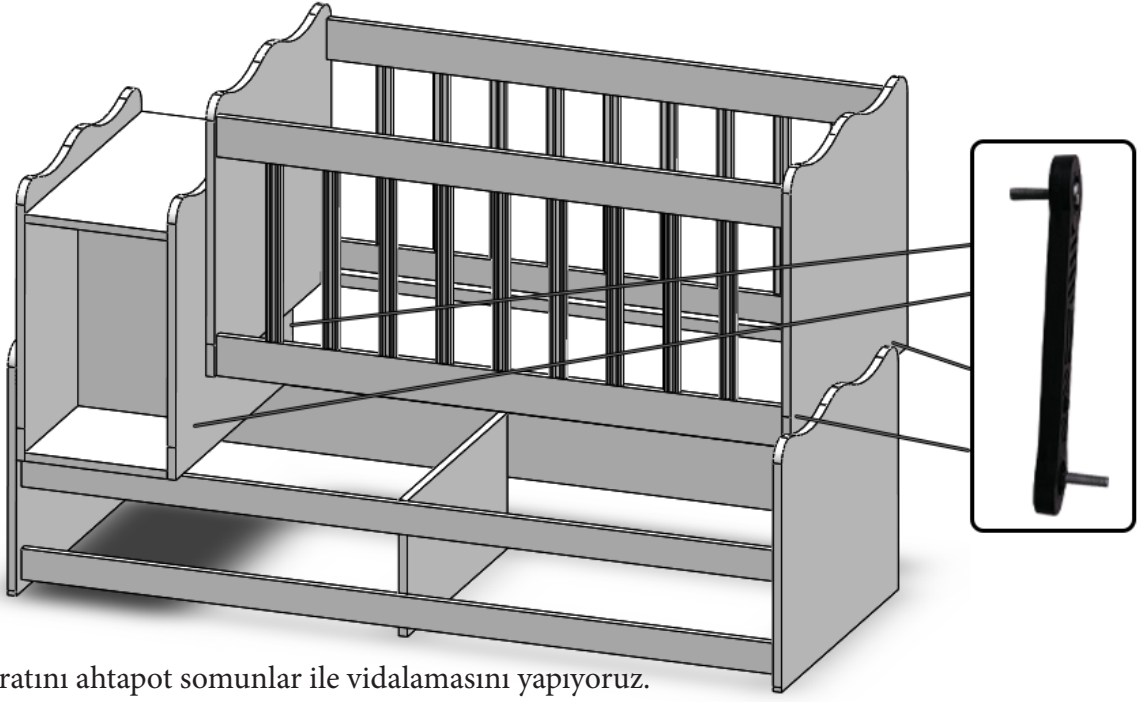

-Montebent vida ile komodini alt kasamıza sabitliyoruz.

Beşğin sallama kasasında, resimde görüldüğü gibi sallama yanlarını 120 cm genişliğinde travestlere bağlıyoruz. Çıtaları uvalarına yerleştiriyoruz.

-Ahtapot somunları beşğin iç kısmından sivri dişleri mobilyaya denk gelecek şekilde yerleştiriyoruz. Bu işlem için çekiç kullanmanızı öneririz.

Alyan vidalar ile sallama kasasının montajını tamamlıyoruz.

Sallama aparatı ve vidaları

Sallama aparatına vidayı takıyoruz ve diğer ucundan somun ile birleştiriyoruz. Aparatın diğer rulmanına taktığımız yönün tersi yönde vidayı takıp somun ile birleştiriyoruz.

Sallama aparatımız yukardaki şekilde olması gerekiyor. Bu aparatın beşimiz için 4 adet kullanacağız.