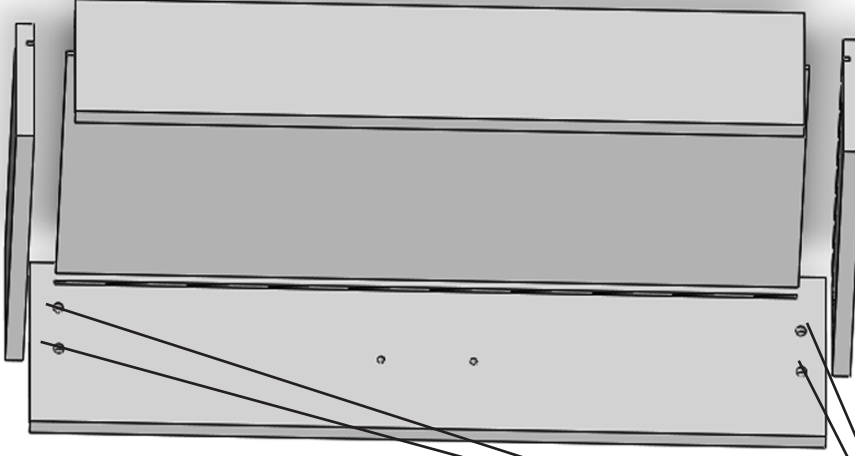

Minifix sistemi ile resimde parçaların gösterildiği gibi minifix ve alyan vidalar ile çekmeceleri kuruyoruz.

Çekmecelerin kulplarını takıyoruz