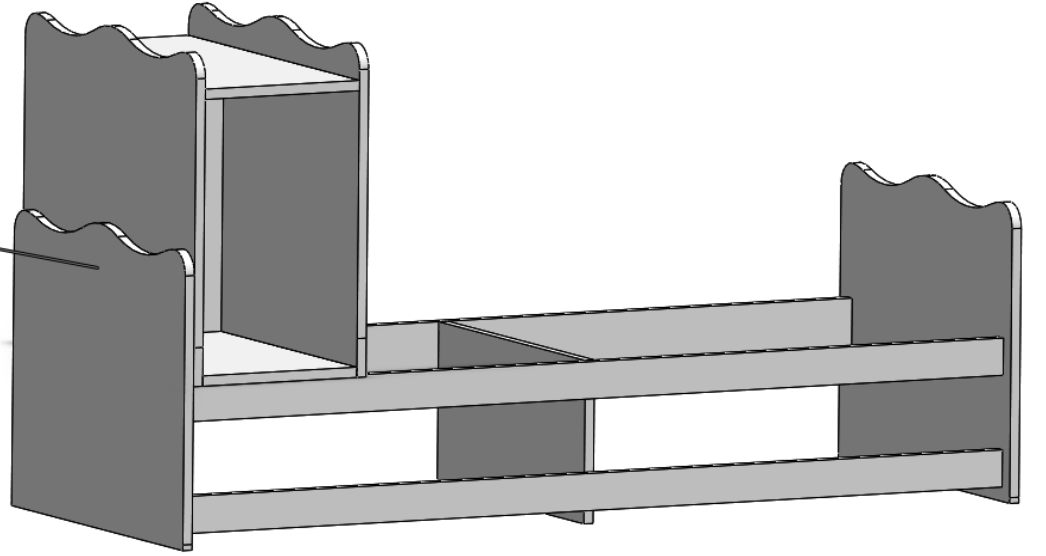

Sol yan parçanın 65x41 cm , sağ kısma gelen parçanın 65x53 cm,orta ayak kısmına 53x28 cm olmasına dikkat edelim.

-Ahtapot somunları sağ parçaya sivri dişleri mobilyaya denk gelecek şekilde yerleştiriyoruz. Bu işlem için çekiç kullanmanızı öneririz.

-Komodin kurulumunda 2 adet 65x58 cm komodin yanlarını, 30x64,5 cm komodin alt üstleri ile resimde görüldüğü gibi alyan vidalar ile monte ediyoruz.

-Montaj yaparken alt ve üstlerin arasına uygun olan duralit (kontraplak) malzemeyi yerleştiriyoruz.

-Montebent vida ile komodini alt kasamıza sabitliyoruz.

Beşğin sallama kasasında, resimde görüldüğü gibi sallama yanlarını 120 cm genişliğinde travestlere bağlıyoruz. Çıtaları uvalarına yerleştiriyoruz.