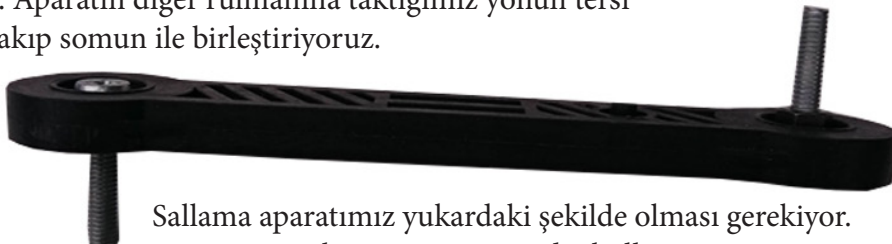

Sallama aparatımız yukardaki şekilde olması gerekiyor. Bu aparatın beşimiz için 4 adet kullanacağız.