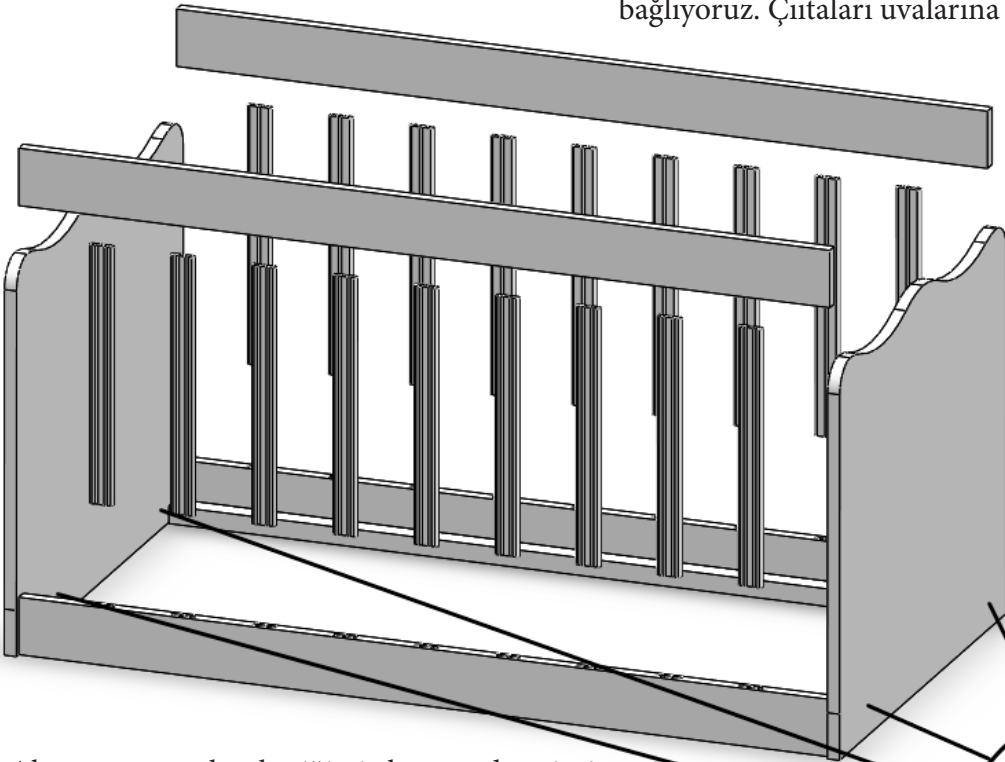

Sol yan parçanın 65x41 cm , sağ kısma gelen parçanın 65x53 cm,orta ayak kısmına 53x28 cm olmasına dikkat edelim.

-Ahtapot somunları sağ parçaya sivri dişleri mobilyaya denk gelecek şekilde yerleştiriyoruz. Bu işlem için çekiç kullanmanızı öneririz.

-Komodin kurulumunda 2 adet 65x58 cm komodin yanlarını, 30x64,5 cm komodin alt üstleri ile resimde görüldüğü gibi alyan vidalar ile monte ediyoruz.

-Montaj yaparken alt ve üstlerin arasına uygun olan duralit (kontraplak) malzemeyi yerleştiriyoruz.

-Montebent vida ile komodini alt kasamıza sabitliyoruz.

Beşğin sallama kasasında, resimde görüldüğü gibi sallama yanlarını 120 cm genişliğinde travestlere bağlıyoruz. Çıtaları uvalarına yerleştiriyoruz.