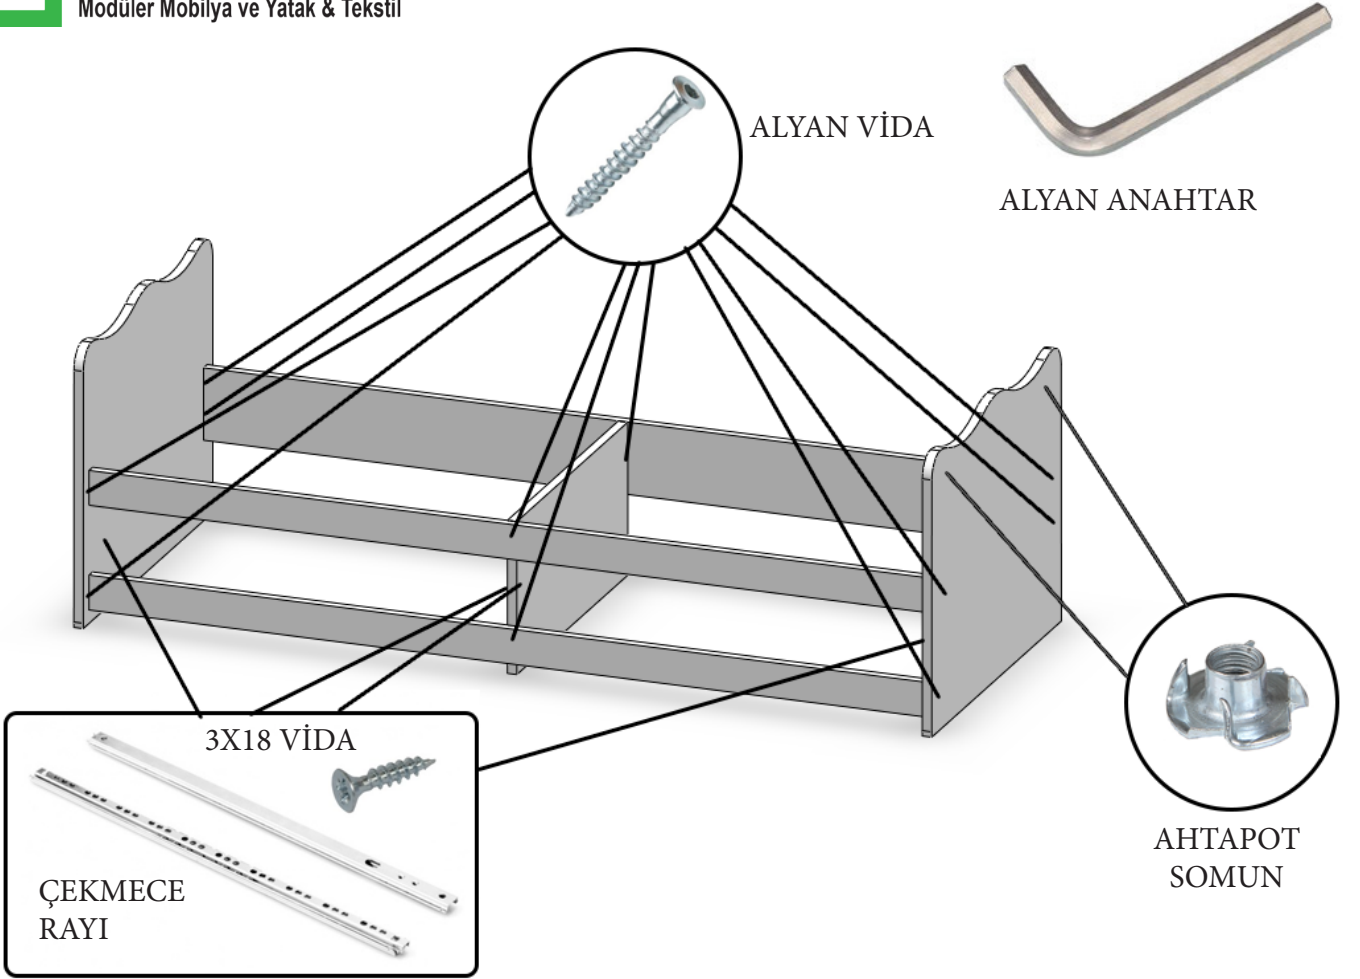

GARAJ HOME

Modüler Mobilya ve Yatak & Tekstil

“Eviniz ve bebeğiniz için aradığınız her şey”

Pırlanta Dolaplı 60x120 Beşik Resimli Kurulum Şeması

Whatsapp Hattımız :

0 534 422 09 09

Kurulum Videolarımız :

www.garajhome.tv

-Alt kasamızın montajında 11 adet alyan vida, 4 adet çekmece rayı,8 adet 3x18 mobilya vidası ve 2 adet ahtapot somunu kullanacağız.

-Alt kasamızın montajını resimde görüldüğü gibi yan ve orta ayakları, uzun travestlere alyan vidalar ile alyan anahtar kullanarak vidalıyoruz.

Sol yan parçanın 65x41 cm , sağ kısma gelen parçanın 65x53 cm,orta ayak kısmına 53x28 cm olmasına dikkat edelim.

-Ahtapot somunları sağ parçaya sivri dişleri mobilyaya denk gelecek şekilde yerleştiriyoruz. Bu işlem için çekiç kullanmanızı öneririz.

-Komodin kurulumunda 2 adet 65x58 cm komodin yanlarını, 30x64,5 cm komodin alt üstleri ile resimde görüldüğü gibi alyan vidalar ile monte ediyoruz.

-Montaj yaparken alt ve üstlerin arasına uygun olan duralit (kontraplak) malzemeyi yerleştiriyoruz.