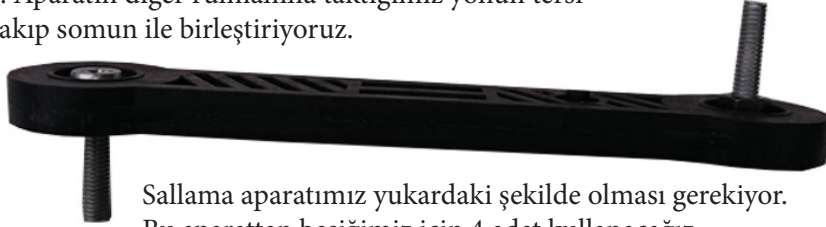

-Alt kasamızın montajını resimde görüldüğü gibi yan ve orta ayakları, uzun travestlere alyan vidalar ile alyan anahtar kullanarak vidalıyoruz.

-Ahtapot somunları sağ parçaya sivri dişleri mobilyaya denk gelecek şekilde yerleştiriyoruz.

Beşğin alt kasasına resimde görüldüğü gibi ayaklarınızı bağlıyoruz.

Sallama aparatı ve vidaları

Sallama aparatına vidayı takıyoruz ve diğer ucundan somun ile birleştiriyoruz. Aparatın diğer rulmanına taktığımız yönün tersi yönde vidayı takıp somun ile birleştiriyoruz.