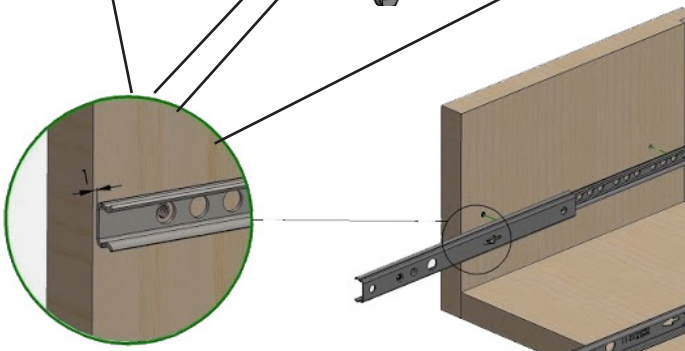

-Alt kasamızın montajını resimde görüldüğü gibi yan ve orta ayakları, uzun travestlere alyan vidalar ile alyan anahtar kullanarak vidalıyoruz.

-Ahtapot somunları sağ parçaya sivri dişleri mobilyaya denk gelecek şekilde yerleştiriyoruz.

Beşğin alt kasasına resimde görüldüğü gibi ayaklarınızı bağlıyoruz.

Sallama aparatı ve vidaları

Sallama aparatına vidayı takıyoruz ve diğer ucundan somun ile birleştiriyoruz. Aparatın diğer rulmanına taktığımız yönün tersi yönde vidayı takıp somun ile birleştiriyoruz.

Sallama aparatımız yukardaki şekilde olması gerekiyor. Bu aparatın beşimiz için 4 adet kullanacağız.

Sallama yanlarının alt kasamıza sallama aparatları ile bağlantısını yapıyoruz. Daha sonra sırt ve ön travestelri bağlıyoruz.

-Çekmece raylarını çekmecelerin geleceği alana 3x18 vida ile vidalıyoruz.

-Bu işlemi yaparken yandaki resimde görüldüğü gibi çok delikli olan iç kısımdan vidalama yapılacaktır. İlk deliğin mobilya üzerinde oluşturulan izlere denk gelmesine dikkat edelim.