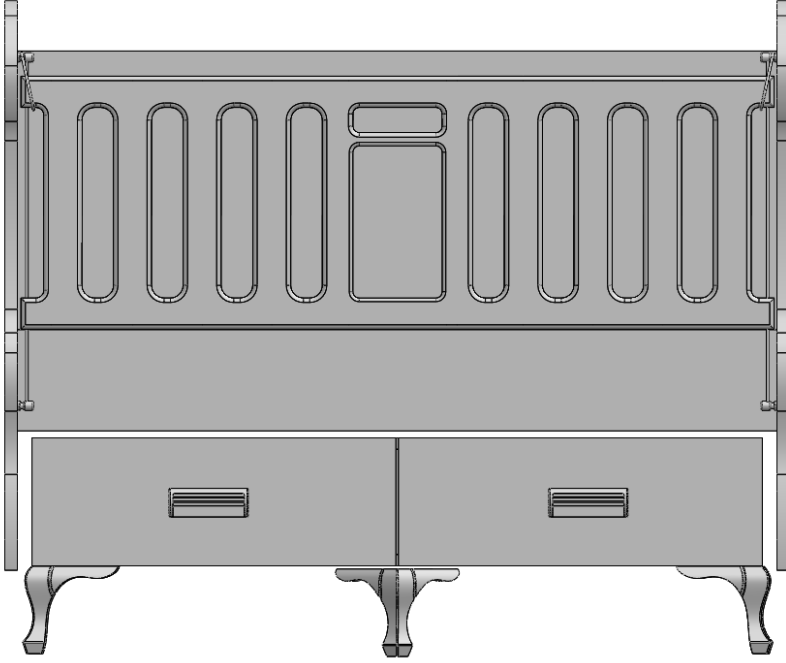

Asansör panelini aparat ve millerine resimde görüldüğü gibi takıyoruz. Daha sonra sallama kasesına monte ediyoruz.

Garaj Home - Erva 70x130 beşiğimizin montajını tamalıyoruz.