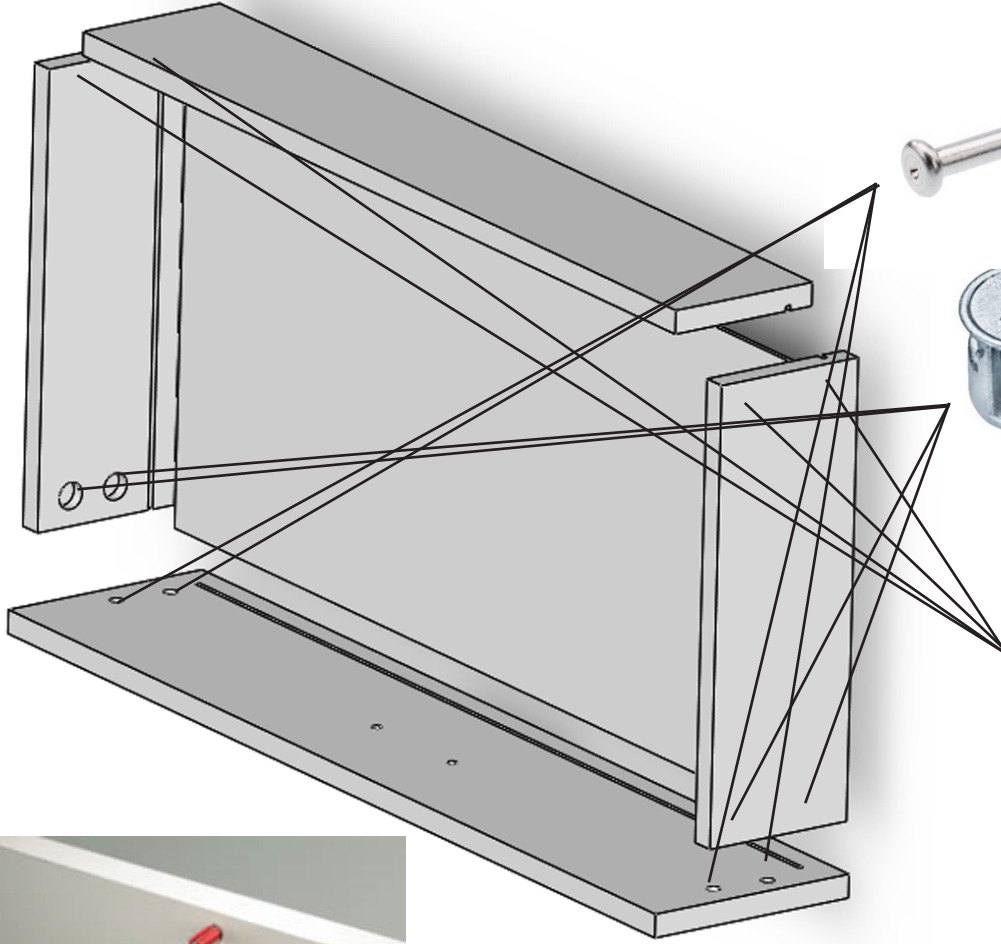

Beşğin alt kasasına resimde görüldüğü gibi ayaklarınızı bağlıyoruz.

Sallama aparatı ve vidaları

Sallama aparatına vidayı takıyoruz ve diğer ucundan somun ile birleştiriyoruz. Aparatın diğer rulmanına taktığımız yönün tersi yönde vidayı takıp somun ile birleştiriyoruz.

Sallama aparatımız yukardaki şekilde olması gerekiyor. Bu aparatın beşimiz için 4 adet kullanacağız.

Sallama yanlarının alt kasamıza sallama aparatları ile bağlantısını yapıyoruz. Daha sonra sırt ve ön travestelri bağlıyoruz.

-Çekmece raylarını çekmecelerin geleceği alana 3x18 vida ile vidalıyoruz.

-Bu işlemi yaparken yandaki resimde görüldüğü gibi çok delikli olan iç kısımdan vidalama yapılacaktır. İlk deliğin mobilya üzerinde oluşturulan izlere denk gelmesine dikkat edelim.

Ok yönünü, çekmecenin yönü ile doğru olduğuna dikkat edelim.

-2 Çekmece için 4 adet ray kullanılmaktadır.

Minifix Sistemi

Ayan Vida

-Minifix sistemi ile resimde parçaların gösterildiği gibi minifix ve ayan vidalar ile çekmeceleri kuruyoruz.