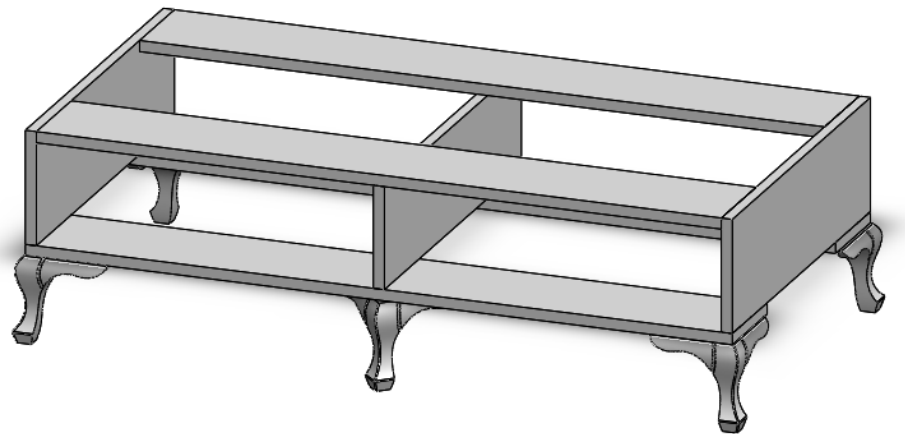

-Alt kasamızın montajını resimde görüldüğü gibi yan ve orta ayakları, uzun travestlere alyan vidalar ile alyan anahtar kullanarak vidalıyoruz.

-Ahtapot somunları sağ parçaya sivri dişleri mobilyaya denk gelecek şekilde yerleştiriyoruz.

Beşğin alt kasasına resimde görüldüğü gibi ayaklarınızı bağlıyoruz.