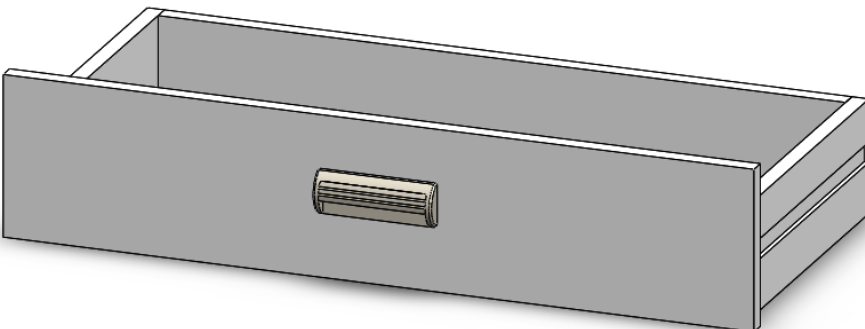

Çekmecelerin kulplarını takıyoruz