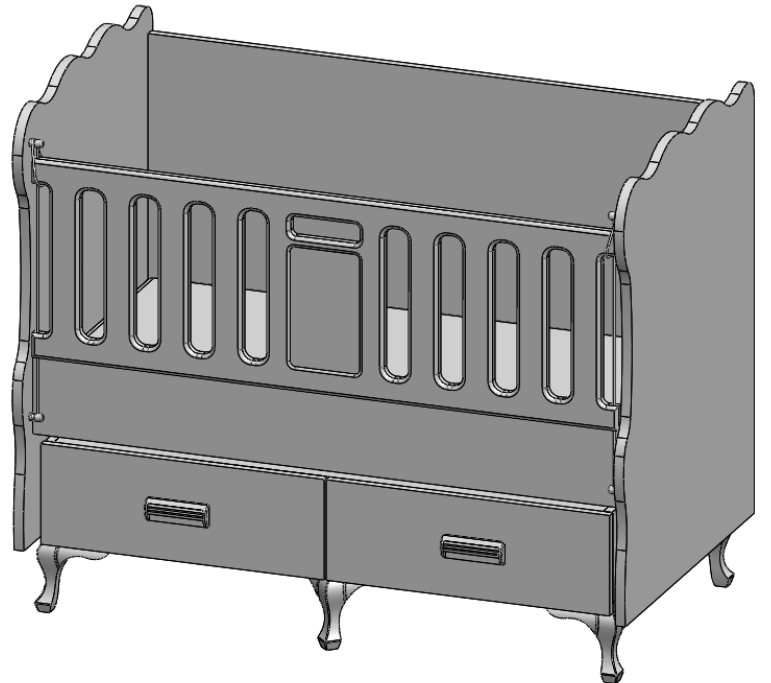

Asansör panelini aparat ve millerine resimde görüldüğü gibi takıyoruz. Daha sonra sallama kasesına monte ediyoruz.

Garaj Home - Erva 70x130 beşiğimizin montajını tamalıyoruz.