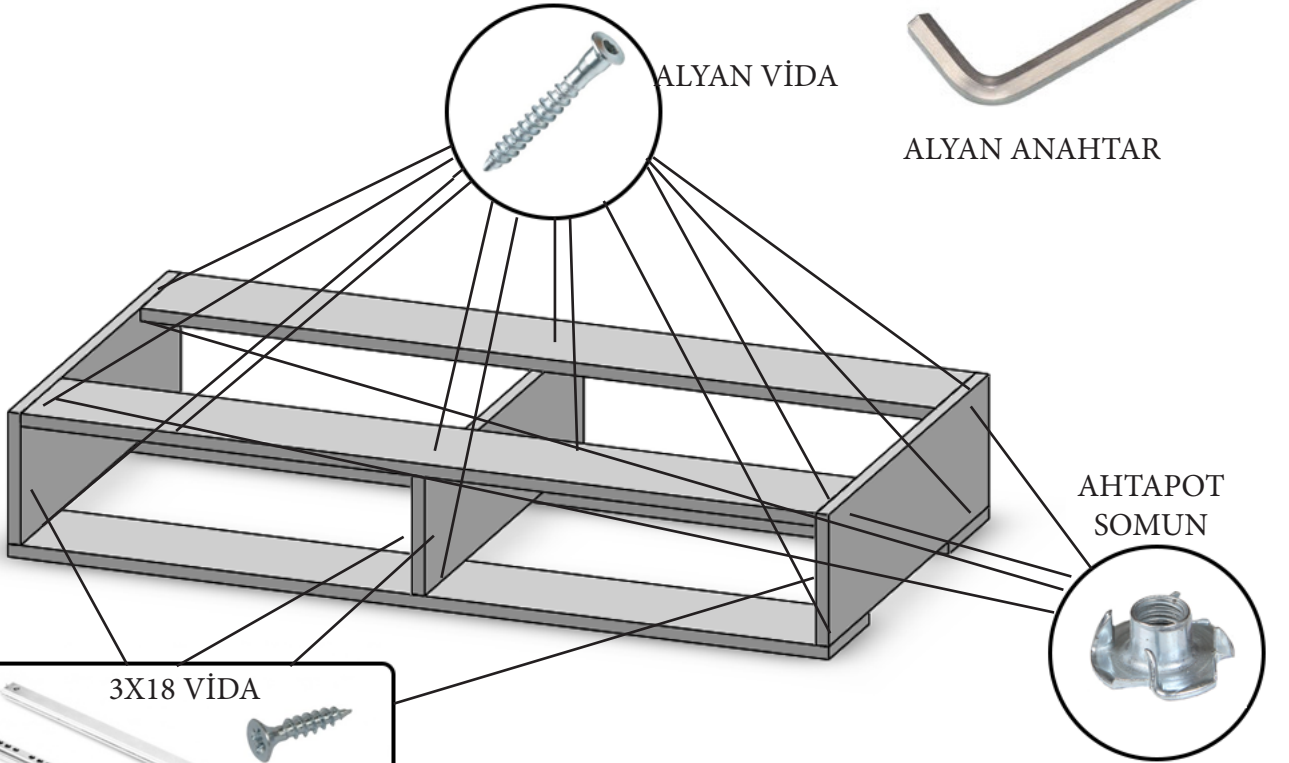

-Alt kasamızın montajını resimde görüldüğü gibi yan ve orta ayakları, uzun travestlere alyan vidalar ile alyan anahtar kullanarak vidalıyoruz.

-Ahtapot somunları sağ parçaya sivri dişleri mobilyaya denk gelecek şekilde yerleştiriyoruz.

Beşğin alt kasasına resimde görüldüğü gibi ayaklarınızı bağlıyoruz.

Sallama aparatı ve vidaları

Sallama aparatına vidayı takıyoruz ve diğer ucundan somun ile birleştiriyoruz. Aparatın diğer rulmanına taktığımız yönün tersi yönde vidayı takıp somun ile birleştiriyoruz.