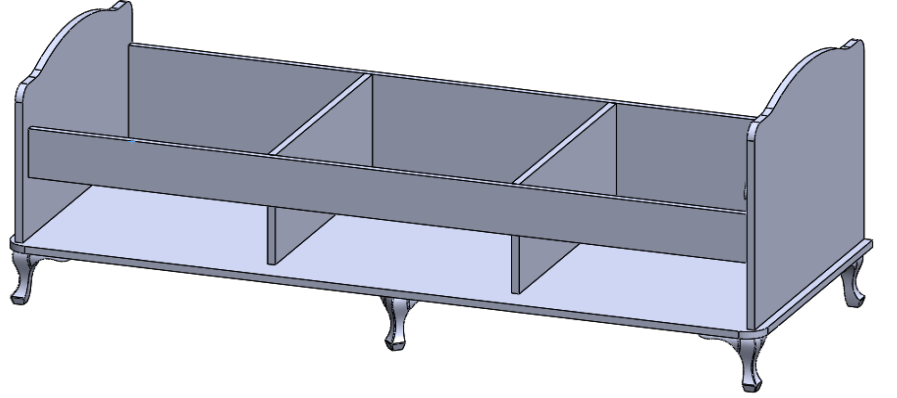

- -Alt kasamızın montajında 6 adet lükens ayaklarını resimde görüldüğü gibi vidalıyoruz.
- -Ayakları bağladıktan sonra alt kasamızın parçalarını aşağıdaki resimde görüldüğü gibi montajını alyan vidalar ile yapıyoruz.