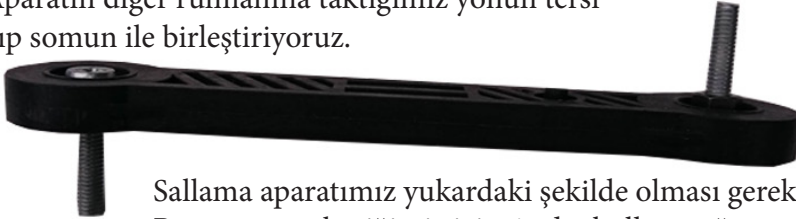

- Montebent vidalar ile komodininizi beşüğimizin alt kasasına resimde görüldüğü yere sabitliyoruz.

-Sallama kasamızı resimde görüldüğü gibi alyan vidalar ile montajını yapıyoruz.

Sallama aparatı ve vidaları

Sallama aparatına vidayı takıyoruz ve diğer ucundan somun ile birleştiriyoruz. Aparatın diğer rulmanına taktığımız yönün tersi yönde vidayı takıp somun ile birleştiriyoruz.

Sallama aparatımız yukardaki şekilde olması gerekiyor. Bu aparatтан beşğimiz için 4 adet kullanacağız.