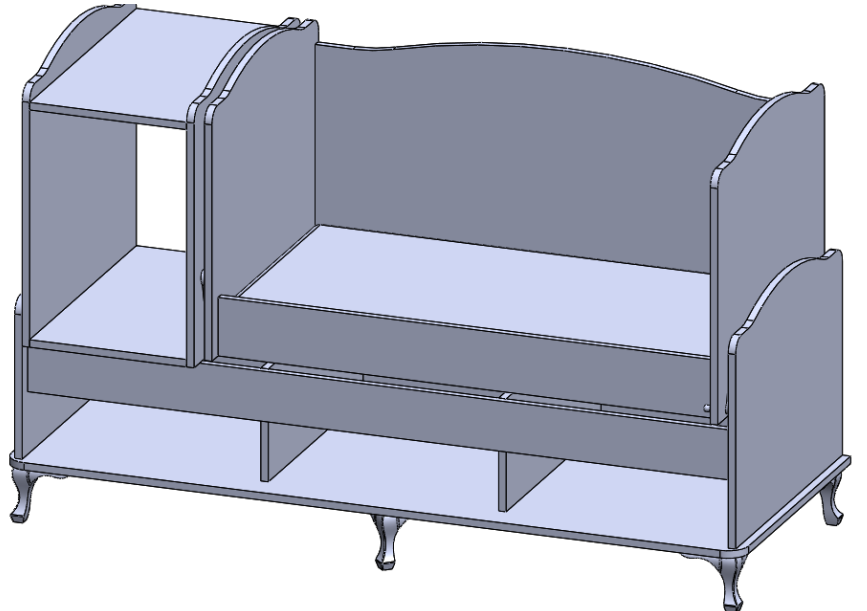

-Sallama kasamızı resimde görüldüğü gibi alyan vidalar ile montajını yapıyoruz.

Sallama aparatı ve vidaları

Sallama aparatına vidayı takıyoruz ve diğer ucundan somun ile birleştiriyoruz. Aparatın diğer rulmanına taktığımız yönün tersi yönde vidayı takıp somun ile birleştiriyoruz.

Sallama aparatımız yukardaki şekilde olması gerekiyor. Bu aparatтан beşğimiz için 4 adet kullanacağız.

-Sallama aparatlarını beşğimize taktıktan sonra sallama kasamızı beşğimize takıyoruz.