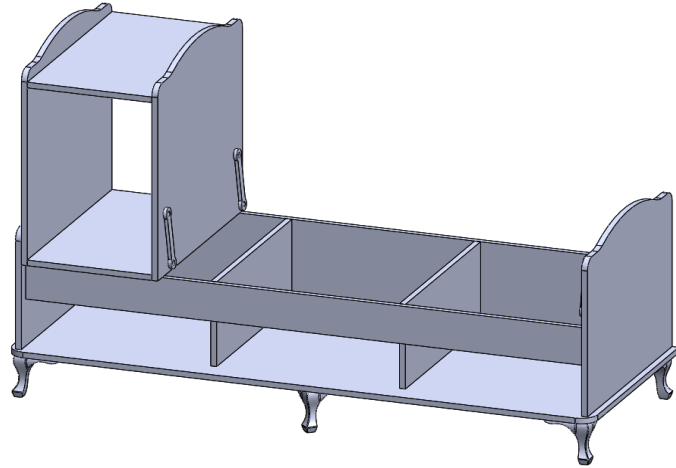

- -Komodin kurulumunda 2 adet komodinin yanlarını, komodinin alt üstleri ile resimde görüldüğü gibi alyan vidalar ile monte ediyoruz.
- -Montaj yaparken alt ve üstlerin arasına uygun olan duralit (kontraplak) malzemeyi yerleştiriyoruz.

- -Montebent vidalar ile komodininizi beşüğimizin alt kasasına resimde görüldüğü yere sabitliyoruz.