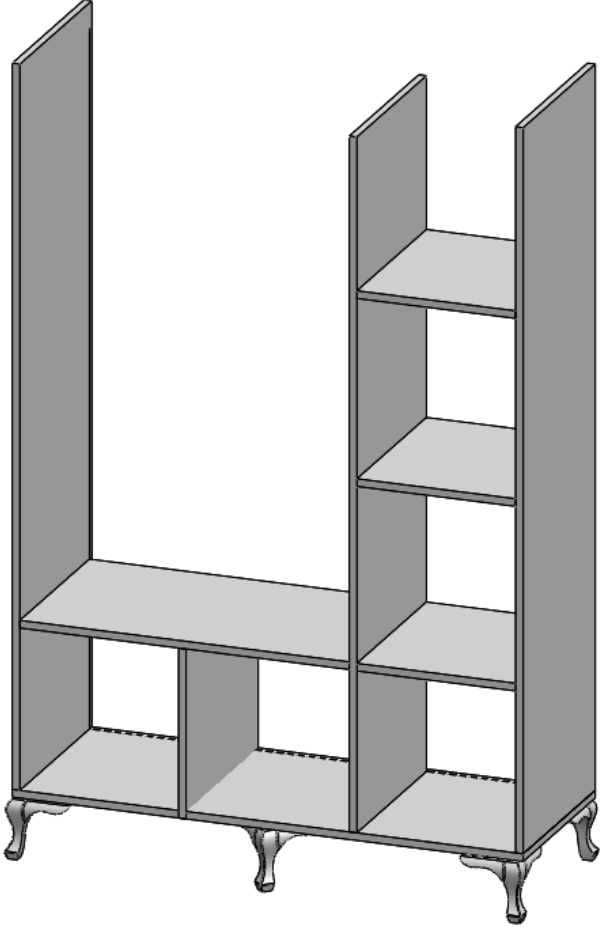

## 3 Kapaklı Dolap Resimli Kurulum Şeması

**Whatsapp Hattımız :**

0 534 422 09 09

**Kurulum Talimatları :**

[www.garajhome.tv](http://www.garajhome.tv)

Dolap alt tablasına araklarımızı  
resimde gördüğü gibi  
monde ediyoruz.

Dolap alt tablasına dolap yanlarını,  
dolap arkalık duralit kanalları birbirine  
denk gelecek şekilde monte ediyoruz.

Bu aşamada dolap yanlarındaki  
deliklerin birbirini karşılamasına dikkat  
edebilm

Dolap raf ve bölmeleri resimde görüldüğü gibi monte ediyoruz. Vidalamada alyan vida kullanıyoruz.

Dolap arkalık duralitlerini kanallarına yerleştiriyoruz. Dolap üst tablasını monte ettikten sonra dolap tacını yerleştiriyor ve alyan vidalar ile monte ediyoruz.