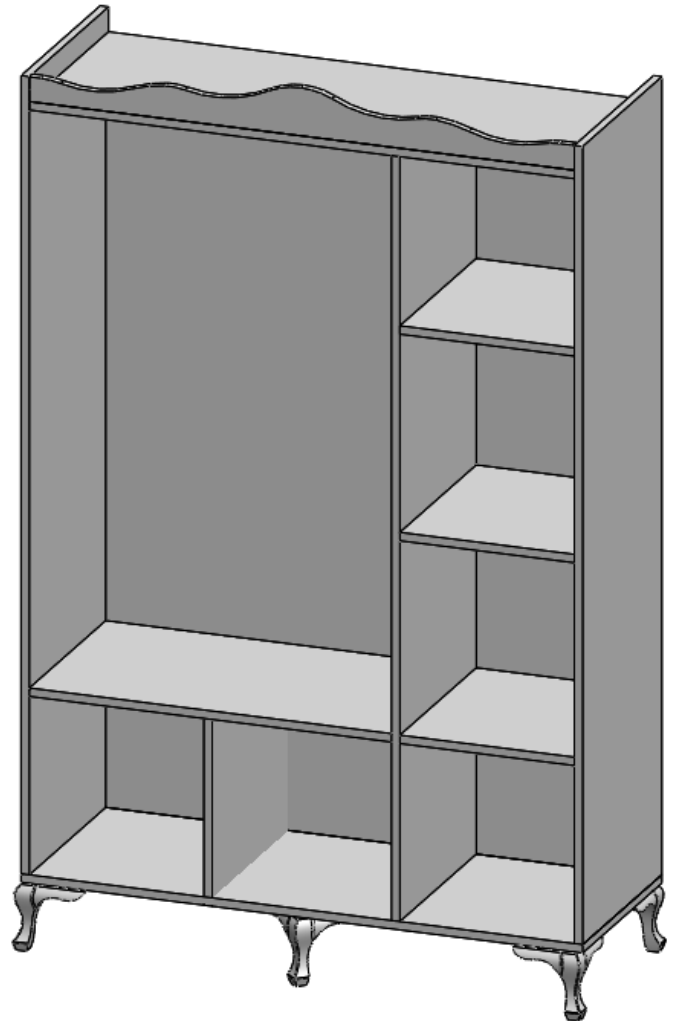

Dolap raf ve bölmeleri resimde görüldüğü gibi monte ediyoruz. Vidalamada alyan vida kullanıyoruz.

Dolap arkalık duralitlerini kanallarına yerleştiriyoruz. Dolap üst tablasını monte ettikten sonra dolap tacını yerleştiriyor ve alyan vidalar ile monte ediyoruz.