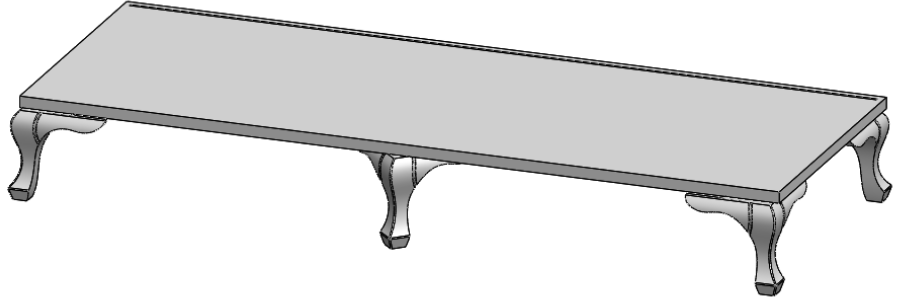

Dolap alt tablasına dolap yanlarını,  
dolap arkalık duralit kanalları birbirine  
denk gelecek şekilde monte ediyoruz.

Bu aşamada dolap yanlarındaki  
deliklerin birbirini karşılamasına dikkat  
edebilm