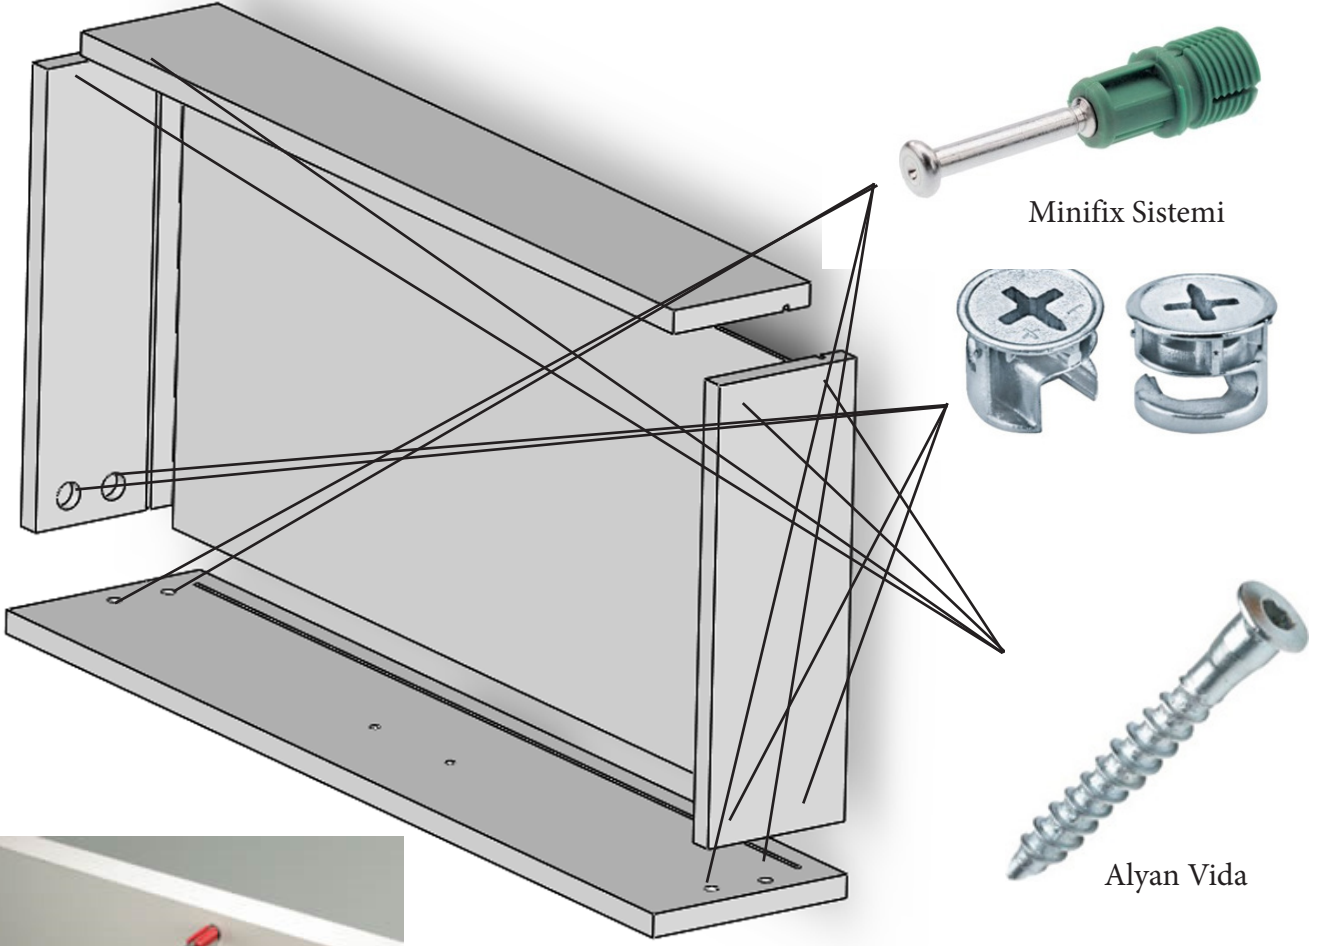

Dolap alt tablasına dolap yanlarını,  
dolap arkalık duralit kanalları birbirine  
denk gelecek şekilde monte ediyoruz.

Bu aşamada dolap yanlarındaki  
deliklerin birbirini karşılamasına dikkat  
edebilm

Minifix Sistemi

Ayan Vida

-Minifix sistemi ile resimde parçaların gösterildiği gibi minifix ve ayan vidalar ile çekmeceleri kuruyoruz.

- Çekmeceleri, çekmece raylarına aşağıda gösterildiği gibi bağlıyoruz.
- Daha sonra 3x18 vida ile rayları çekmece yanlarına sabitliyoruz.