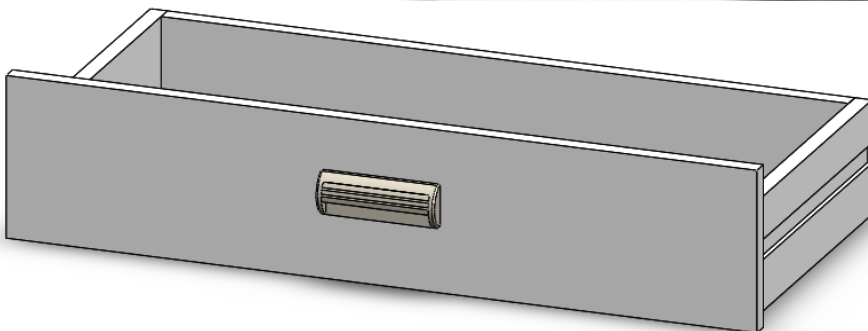

Dolap raf ve bölmeleri resimde görüldüğü gibi monte ediyoruz. Vidalamada alyan vida kullanıyoruz.

Dolap arkalık duralitlerini kanallarına yerleştiriyoruz. Dolap üst tablasını monte ettikten sonra dolap tacını yerleştiriyor ve alyan vidalar ile monte ediyoruz.

Minifix Sistemi

Ayan Vida

-Minifix sistemi ile resimde parçaların gösterildiği gibi minifix ve ayan vidalar ile çekmeceleri kuruyoruz.

- Çekmeceleri, çekmece raylarına aşağıda gösterildiği gibi bağlıyoruz.
- Daha sonra 3x18 vida ile rayları çekmece yanlarına sabitliyoruz.