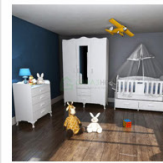

## Bebek Odası Takımları

Bebek Odası  
Bu kategorinin tüm ürünleri için tıklayınız.

Elfin Büyüyen Asansörlü  
Bebek Odası Takı...  
%18 İndirim 2,299.00-₺

1,889.00 TL

Sepete Ekle

Defne 60x120 Asansörlü  
Bebek Odası - Yatak...  
%32 İndirim 2,299.00-₺