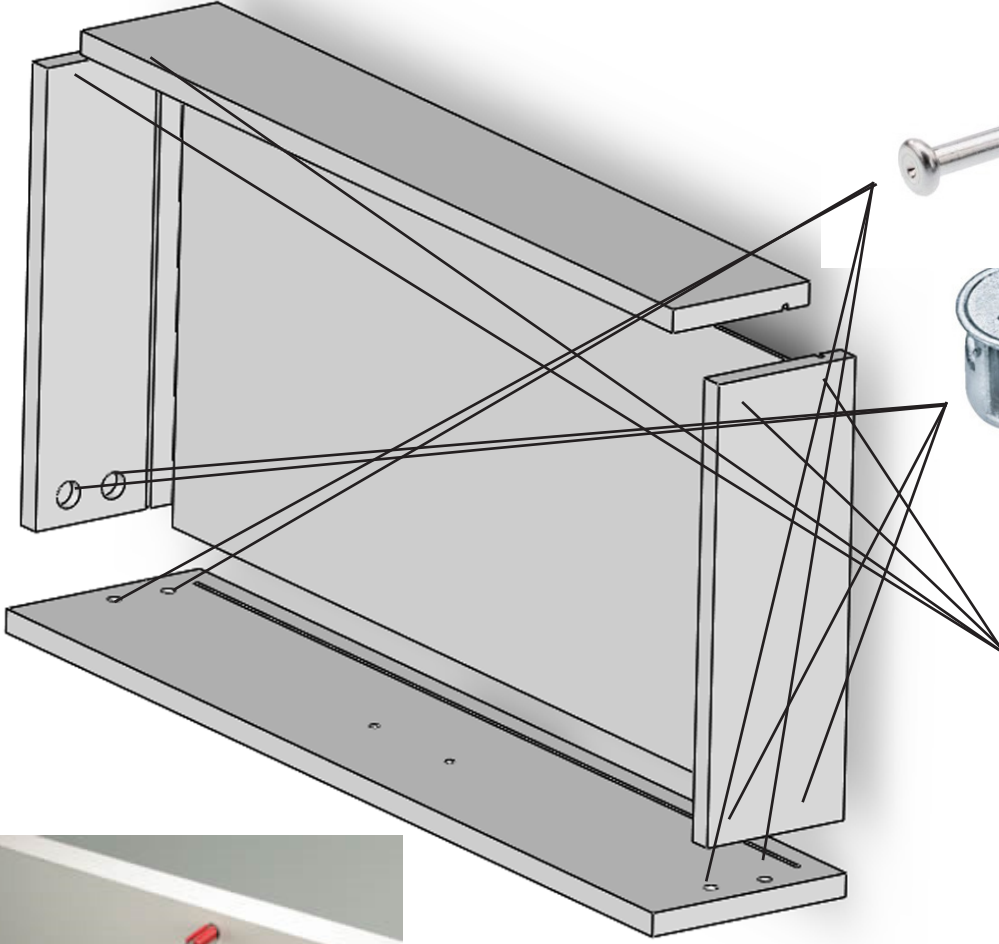

Alyan vidalar ile sallama kasasının montajını tamamlıyoruz.

Sallama aparatı ve vidaları

Sallama aparatına vidayı takıyoruz ve diğer ucundan somun ile birleştiriyoruz. Aparatın diğer rulmanına taktığımız yönün tersi yönde vidayı takıp somun ile birleştiriyoruz.

Sallama aparatımız yukardaki şekilde olması gerekiyor. Bu aparattan beşğimiz için 4 adet kullanacağız.

Sallama aparatını ahtapot somunlar ile vidalamasını yapıyoruz. Daha sonra uygun açılarda sallama kasasının alt kasamıza sallama aparatları ile bağlantısını yapıyoruz.

-Çekmece raylarını çekmecelerin geleceği alana 3x18 vida ile vidalıyoruz.

-Bu işlemi yaparken yandaki resimde görüldüğü gibi çok delikli olan iç kısımdan vidalama yapılacaktır. İlk deliğin mobilya üzerinde oluşturulan izlere denk gelmesine dikkat edelim.