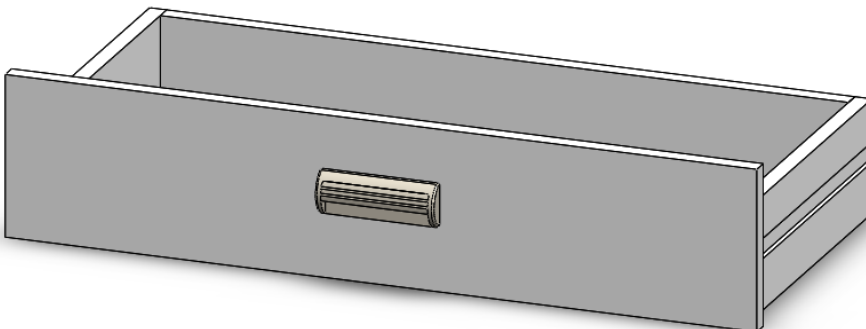

-Çekmece raylarını çekmecelerin geleceği alana 3x18 vida ile vidalıyoruz.

-Bu işlemi yaparken yandaki resimde görüldüğü gibi çok delikli olan iç kısımdan vidalama yapılacaktır. İlk deliğin mobilya üzerinde oluşturulan izlere denk gelmesine dikkat edelim.

Minifix Sistemi

Alyan Vida

-Minifix sistemi ile resimde parçaların gösterildiği gibi minifix ve alyan vidalar ile çekmeceleri kuruyoruz.

- Çekmeceleri, çekmece raylarına aşağıda gösterildiği gibi bağlıyoruz.
- Daha sonra 3x18 vida ile rayları çekmece yanlarına sabitliyoruz.