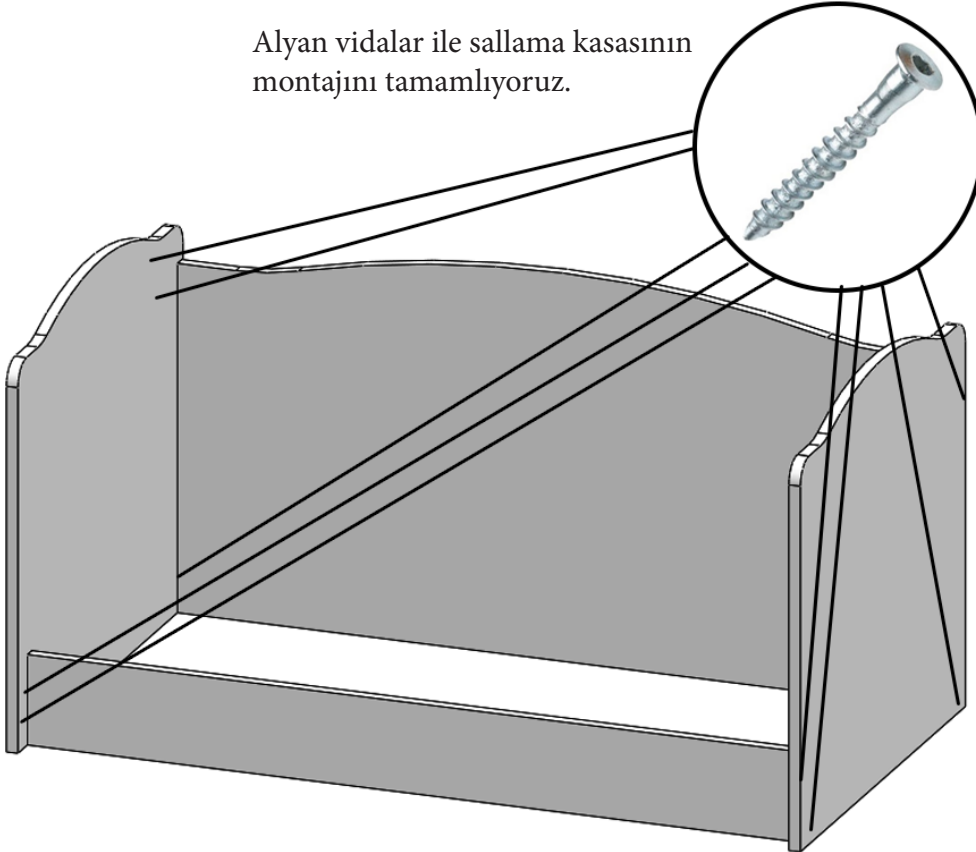

ALYAN VİDA

ALYAN ANAHTAR

AHTAPOT
SOMUN

3X18 VİDA

ÇEKMECE
RAYI

-Alt kasamızın montajını resimde görüldüğü gibi yan ve orta ayakları, uzun travestlere alyan vidalar ile alyan ahahtar kullanarak vidalıyoruz.

-Ahtapot somunları sağ parçaya sivri dişleri mobilyaya denk gelecek şekilde yerleştiriyoruz.

Alyan vidalar ile sallama kasasının montajını tamamlıyoruz.

Sallama aparatı ve vidaları

Sallama aparatına vidayı takıyoruz ve diğer ucundan somun ile birleştiriyoruz. Aparatın diğer rulmanına taktığımız yönün tersi yönde vidayı takıp somun ile birleştiriyoruz.