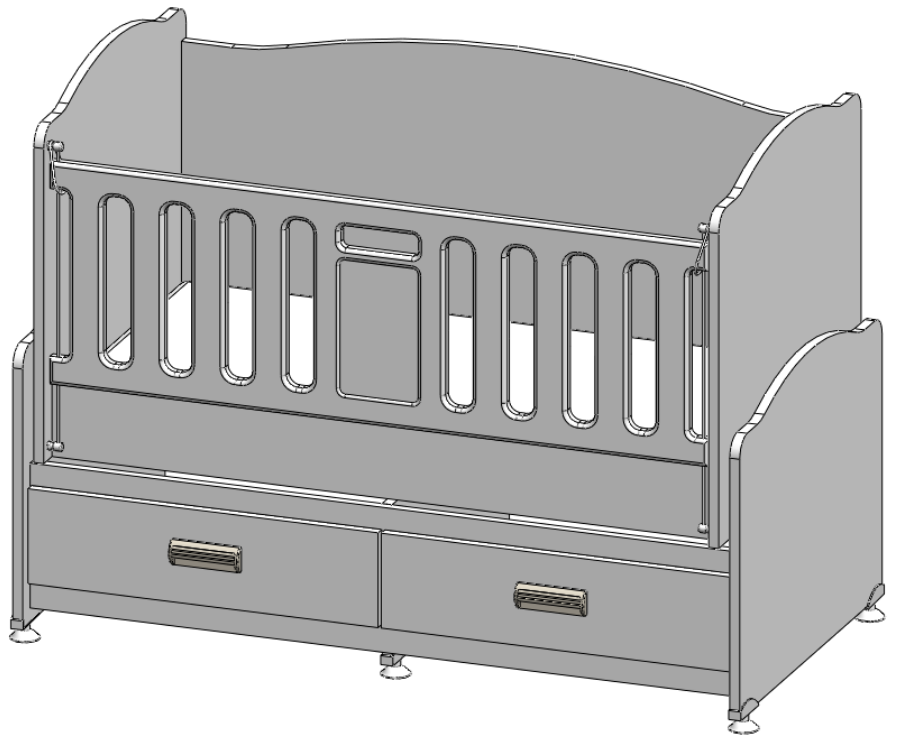

Asansör panelini aparat ve millerine resimde görüldüğü gibi takıyoruz. Daha sonra sallama kasasına monte ediyoruz.

Garaj Home - Defne 60x120 beşiğimizin montajını tamalıyoruz.