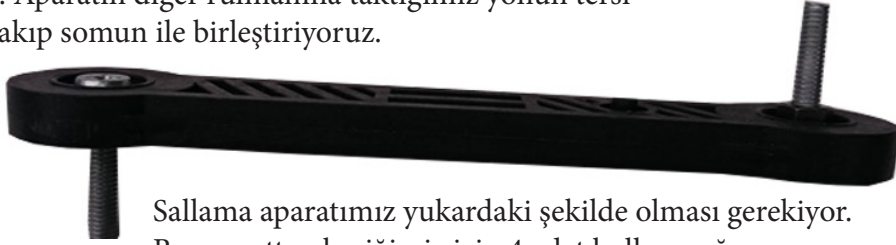

ALYAN VİDA

ALYAN ANAHTAR

AHTAPOT
SOMUN

3X18 VİDA

ÇEKMECE
RAYI

-Alt kasamızın montajını resimde görüldüğü gibi yan ve orta ayakları, uzun travestlere alyan vidalar ile alyan ahahtar kullanarak vidalıyoruz.

-Ahtapot somunları sağ parçaya sivri dişleri mobilyaya denk gelecek şekilde yerleştiriyoruz.

Alyan vidalar ile sallama kasasının montajını tamamlıyoruz.

Sallama aparatı ve vidaları

Sallama aparatına vidayı takıyoruz ve diğer ucundan somun ile birleştiriyoruz. Aparatın diğer rulmanına taktığımız yönün tersi yönde vidayı takıp somun ile birleştiriyoruz.