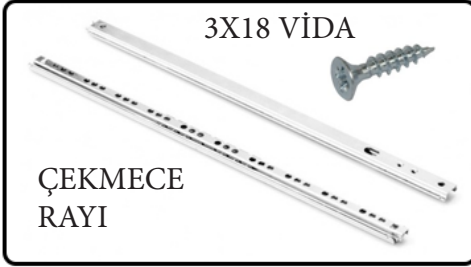

GARAJ HOME

Modüler Mobilya ve Yatak & Tekstil

“Eviniz ve bebeğiniz için aradığınız her şey”

Defne 60x120 Beşik Resimli Kurulum Şeması

Whatsapp Hattımız :

0 534 422 09 09

Kurulum Talimatlarımız :

www.garajhome.tv

ALYAN VİDA

ALYAN ANAHTAR

AHTAPOT
SOMUN

3X18 VİDA

ÇEKMECE
RAYI

-Alt kasamızın montajını resimde görüldüğü gibi yan ve orta ayakları, uzun travestlere alyan vidalar ile alyan ahahtar kullanarak vidalıyoruz.

-Ahtapot somunları sağ parçaya sivri dişleri mobilyaya denk gelecek şekilde yerleştiriyoruz.