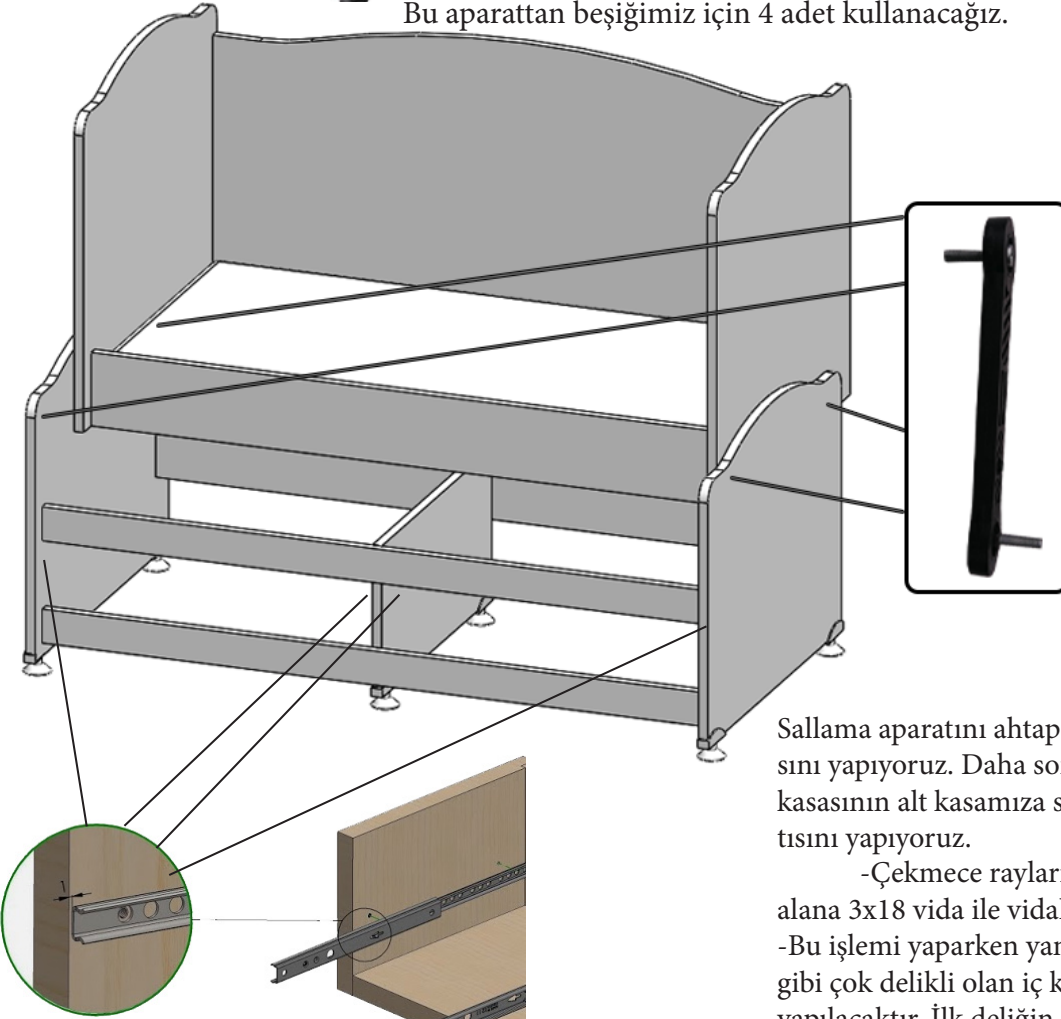

Alyan vidalar ile sallama kasasının montajını tamamlıyoruz.

Sallama aparatı ve vidaları

Sallama aparatına vidayı takıyoruz ve diğer ucundan somun ile birleştiriyoruz. Aparatın diğer rulmanına taktığımız yönün tersi yönde vidayı takıp somun ile birleştiriyoruz.

Sallama aparatımız yukardaki şekilde olması gerekiyor. Bu aparattan beşğimiz için 4 adet kullanacağız.

Sallama aparatını ahtapot somunlar ile vidalamasını yapıyoruz. Daha sonra uygun açılarda sallama kasasının alt kasamıza sallama aparatları ile bağlantısını yapıyoruz.