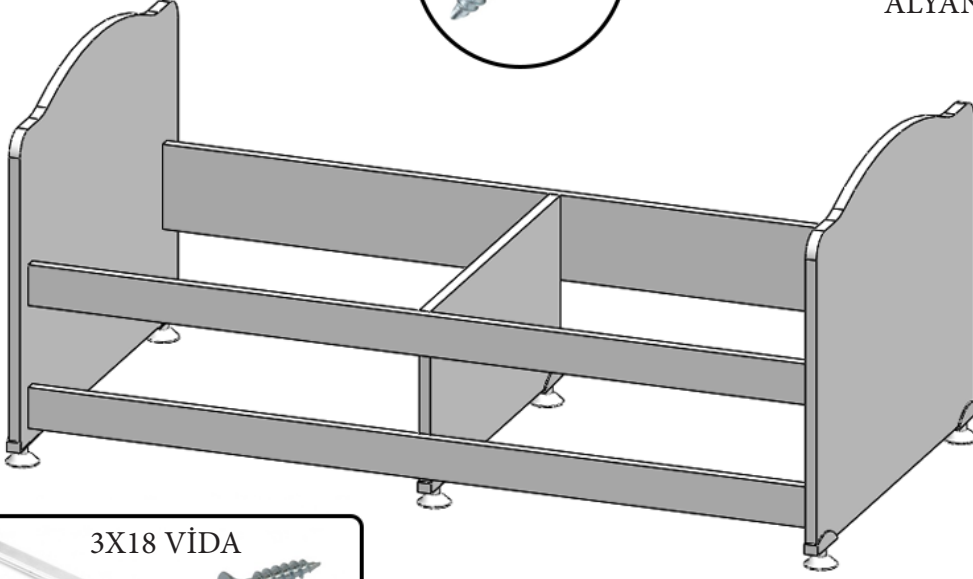

GARAJ HOME

Modüler Mobilya ve Yatak & Tekstil

“Eviniz ve bebeğiniz için aradığınız her şey”

Defne 60x120 Beşik Resimli Kurulum Şeması

Whatsapp Hattımız :

0 534 422 09 09

Kurulum Talimatlarımız :

www.garajhome.tv

ALYAN VİDA

ALYAN ANAHTAR

AHTAPOT
SOMUN

3X18 VİDA

ÇEKMECE
RAYI

-Alt kasamızın montajını resimde görüldüğü gibi yan ve orta ayakları, uzun travestlere alyan vidalar ile alyan ahahtar kullanarak vidalıyoruz.

-Ahtapot somunları sağ parçaya sivri dişleri mobilyaya denk gelecek şekilde yerleştiriyoruz.

Alyan vidalar ile sallama kasasının montajını tamamlıyoruz.

Sallama aparatı ve vidaları

Sallama aparatına vidayı takıyoruz ve diğer ucundan somun ile birleştiriyoruz. Aparatın diğer rulmanına taktığımız yönün tersi yönde vidayı takıp somun ile birleştiriyoruz.