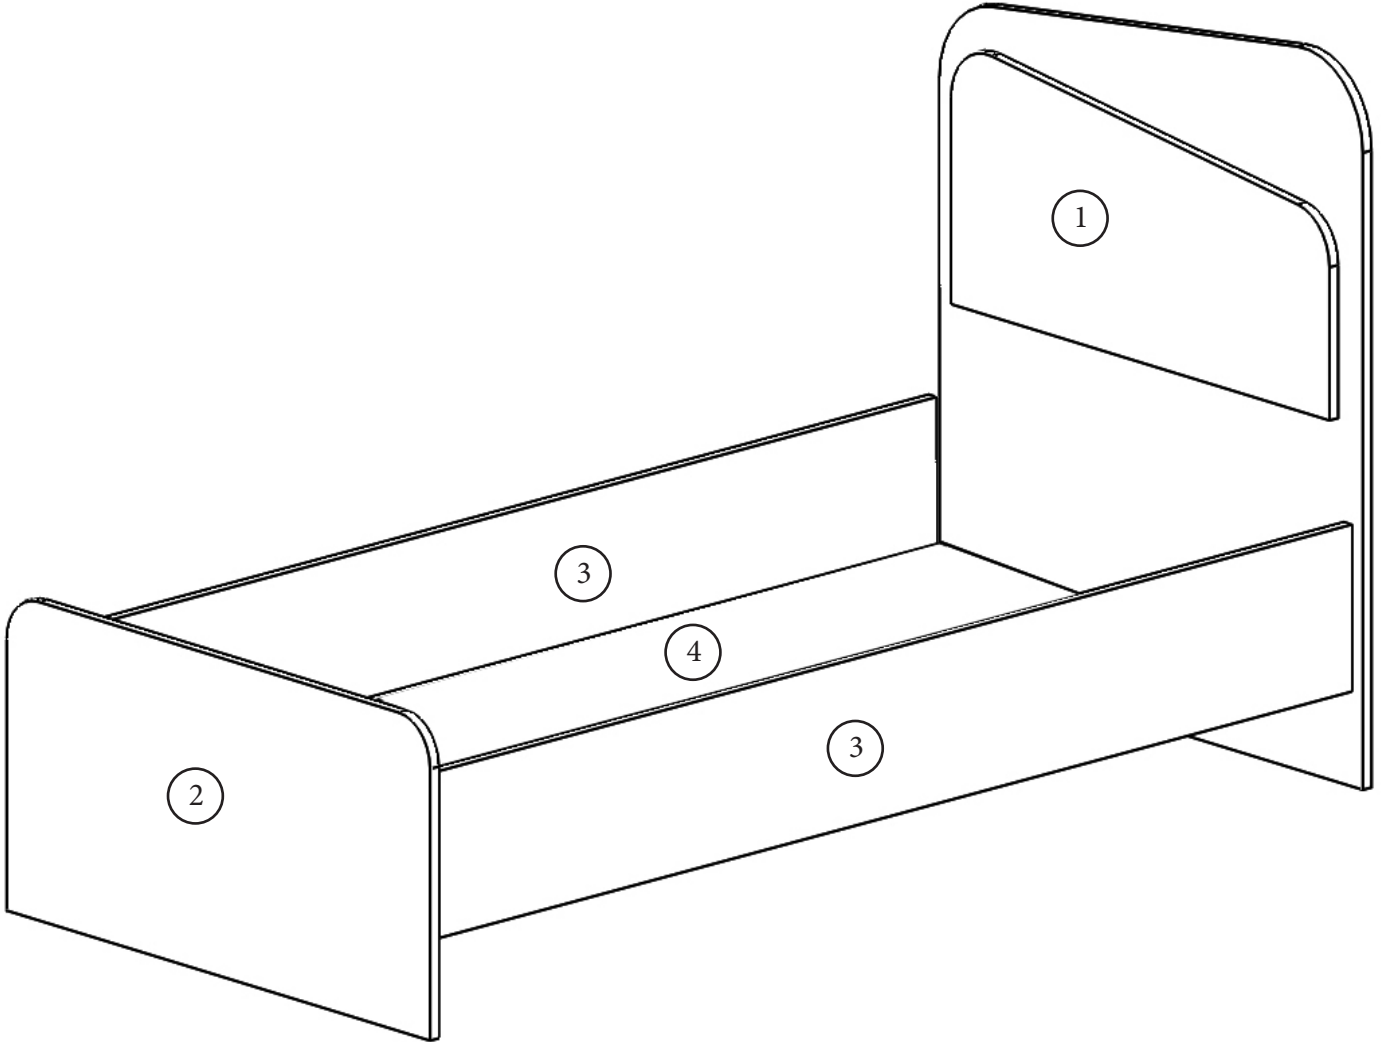

# Safir Karyola Kurulum Şeması

- 1-Karyola Başlık -(No.1-9557)
- 2-Ayak Ucu Başlık -(No.2-9558)
- 3-Yan Serenler -(No.3-9559)
- 4-Yatak Altı Suntaları

Not : Parça talebinde parça numaraları ile birlikte talepte bulunabilirsiniz.

Alyan Vida

Baza yanlarını, Başlık ve ayak ucunu alyan vidalar ile bağlantını yapıyoruz.

Son olarak yatak altı suntalarını yerleştiriyoruz.

Kurulumumuz tamamlanmıştır  
Bizi tercihettiğini için teşekkür ederiz.