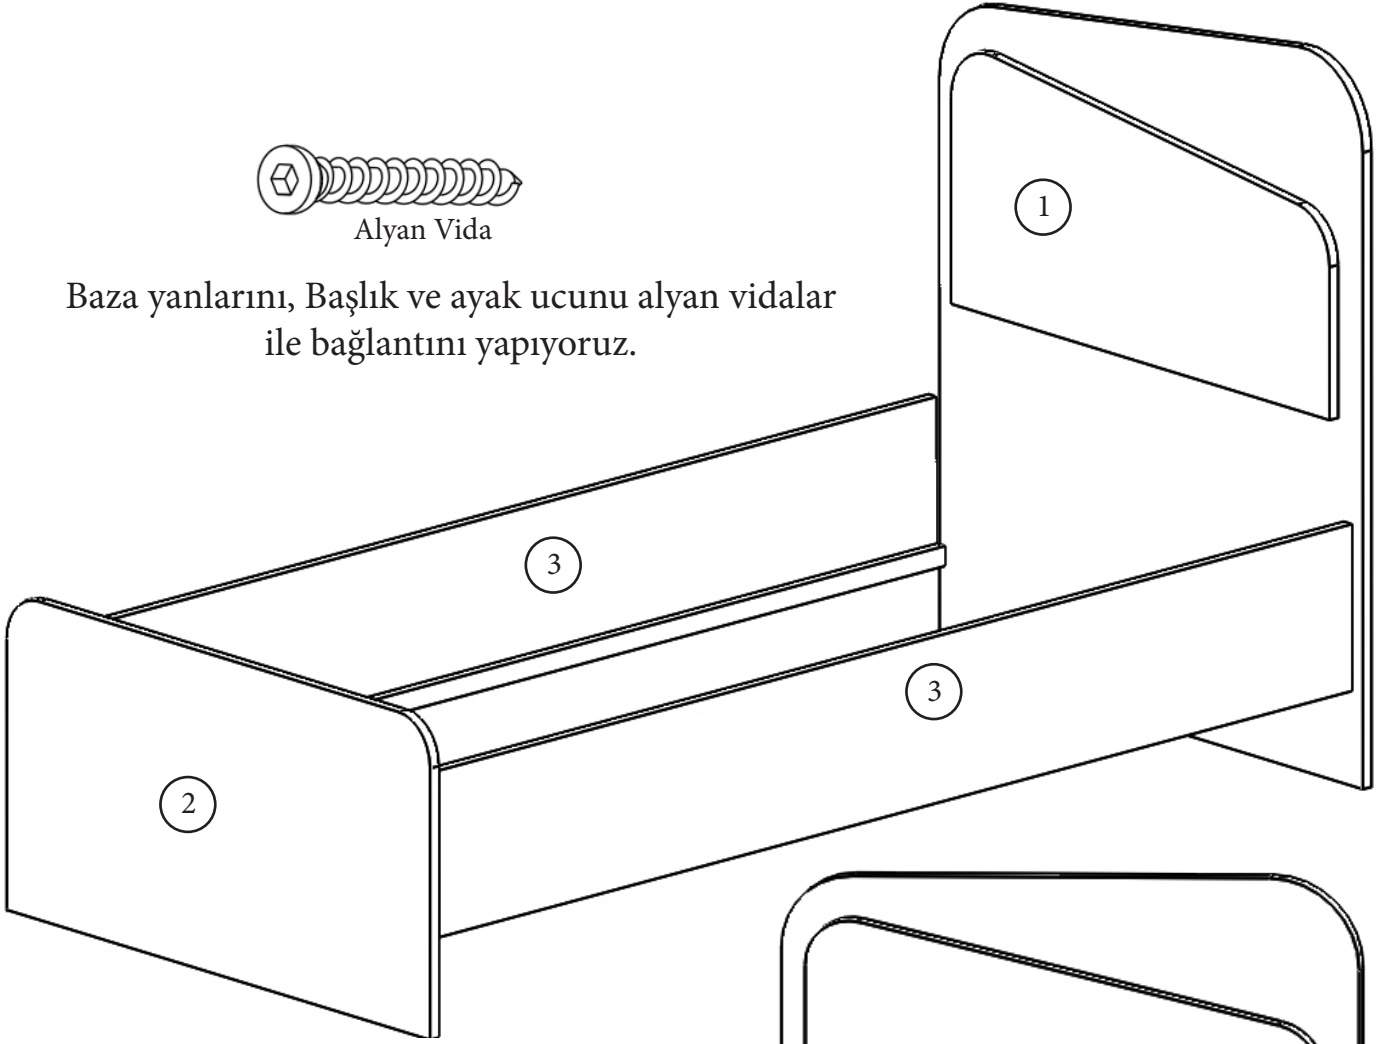

# Safir Karyola Kurulum Şeması

- 1-Karyola Başlık -(No.1-9557)
- 2-Ayak Ucu Başlık -(No.2-9558)
- 3-Yan Serenler -(No.3-9559)
- 4-Yatak Altı Suntaları

Not : Parça talebinde parça numaraları ile birlikte talepte bulunabilirsiniz.

Alyan Vida

Baza yanlarını, Başlık ve ayak ucunu alyan vidalar ile bağlantını yapıyoruz.

Son olarak yatak altı suntalarını yerleştiriyoruz.

Kurulumumuz tamamlanmıştır  
Bizi tercihettiğini için teşekkür ederiz.