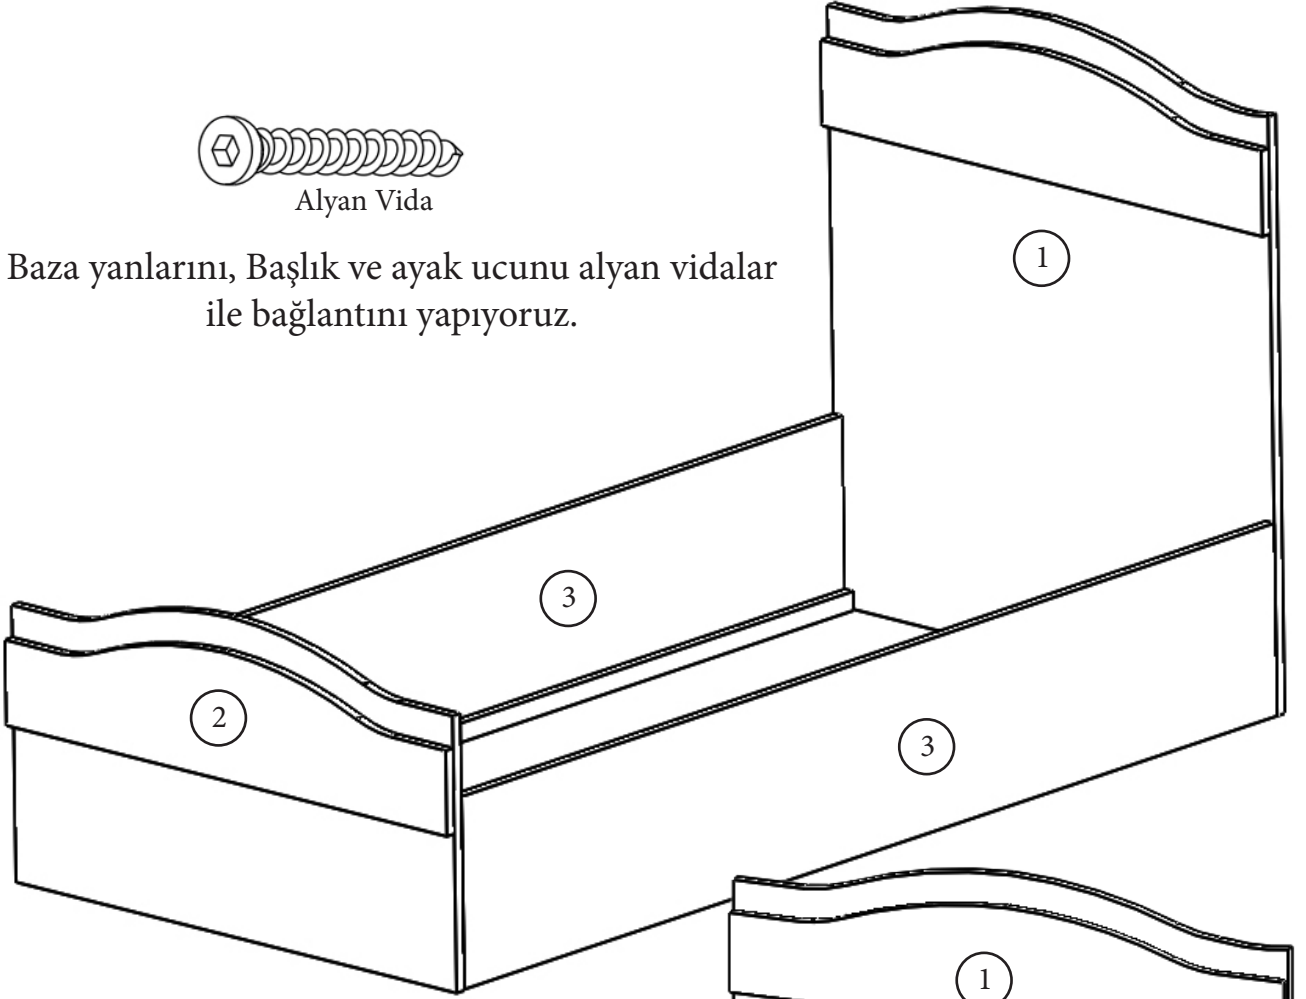

Nefes Karyola Kurulum Şeması

- 1-Karyola Başlık -(No.1-9553)
- 2-Ayak Ucu Başlık -(No.2-9554)
- 3-Yan Serenler -(No.3-9555)
- 4-Yatak Altı Suntaları

Not : Parça talebinde parça numaraları ile birlikte talepte bulunabilirsiniz.

Alyan Vida

Baza yanlarını, Başlık ve ayak ucunu alyan vidalar ile bağlantını yapıyoruz.

Son olarak yatak altı suntalarını yerleştiriyoruz.
Kurulumumuz tamamlanmıştır
Bizi tercihettiğini için teşekkür ederiz.