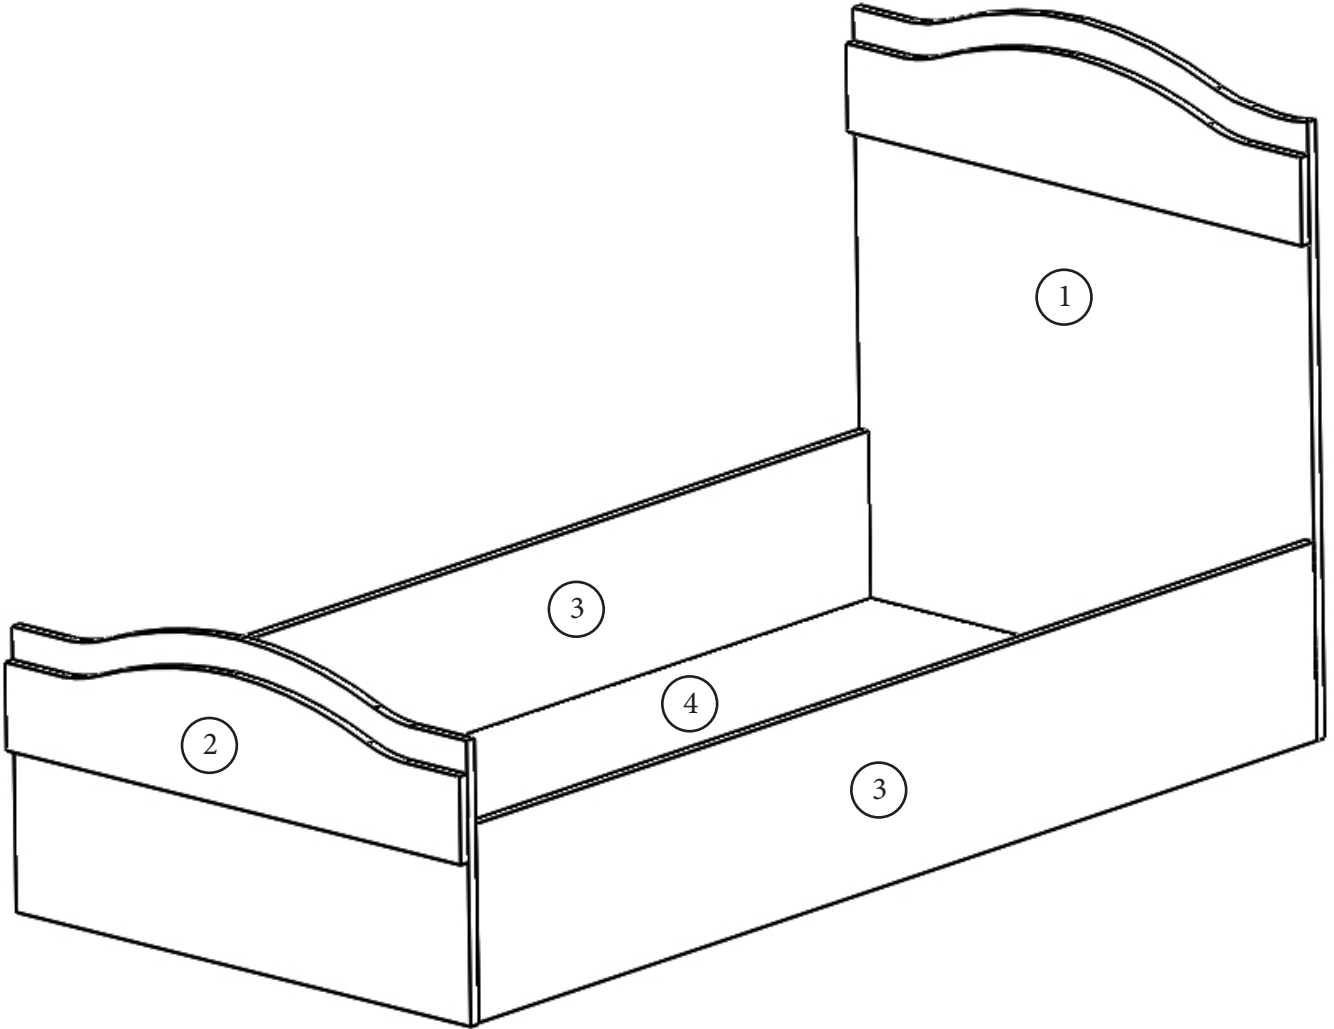

Nefes Karyola Kurulum Şeması

- 1-Karyola Başlık -(No.1-9553)
- 2-Ayak Ucu Başlık -(No.2-9554)
- 3-Yan Serenler -(No.3-9555)
- 4-Yatak Altı Suntaları

Not : Parça talebinde parça numaraları ile birlikte talepte bulunabilirsiniz.

Alyan Vida

Baza yanlarını, Başlık ve ayak ucunu alyan vidalar ile bağlantını yapıyoruz.

Son olarak yatak altı suntalarını yerleştiriyoruz.
Kurulumumuz tamamlanmıştır
Bizi tercihettiğini için teşekkür ederiz.