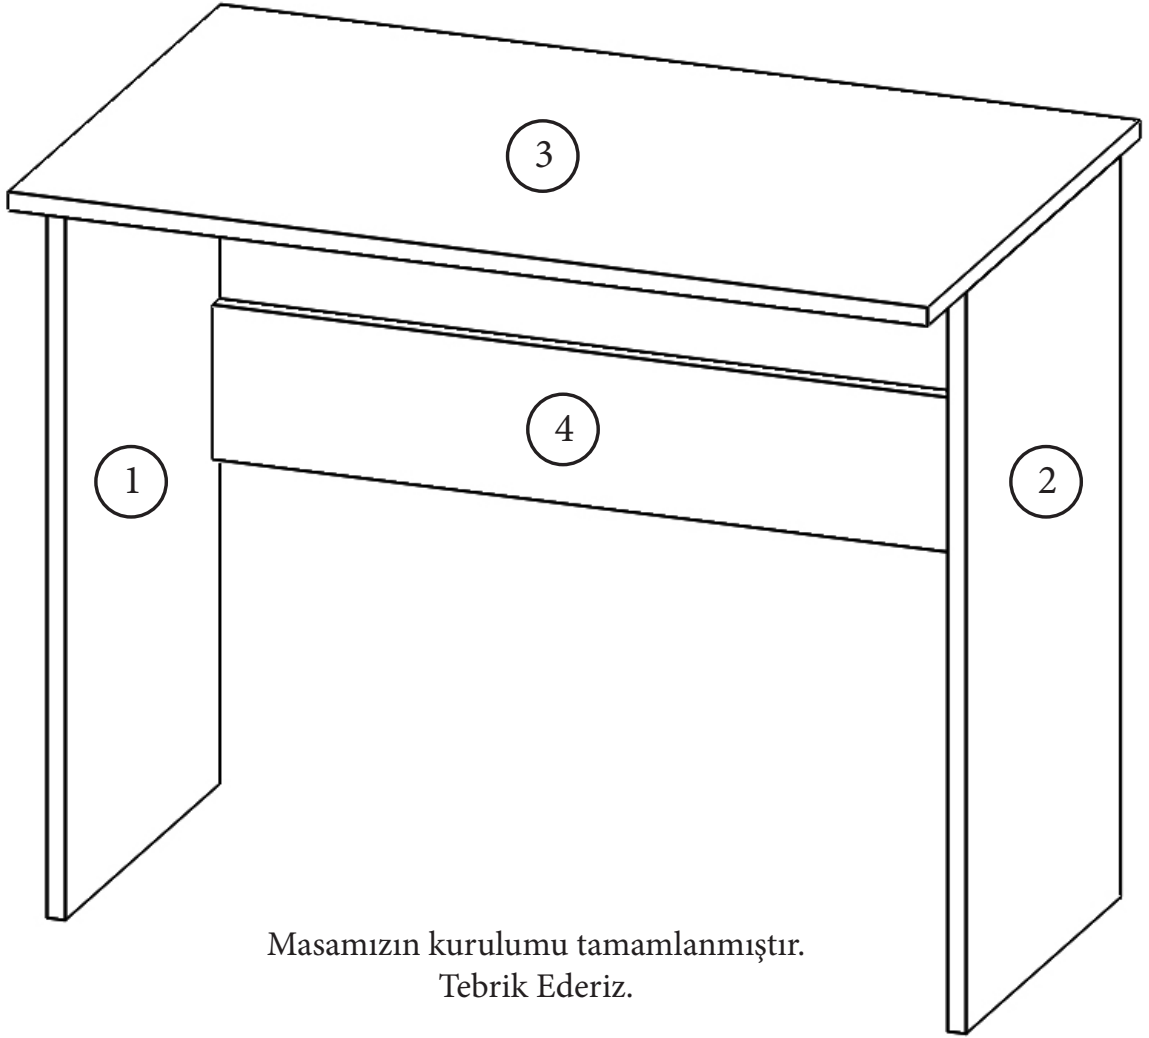

Elit Masa Kurulum Şeması

- 1-Kasa Sol Yan Dikme -(No.1-9595)
- 2-Kasa Sağ Yan Dikme -(No.2-9596)
- 3-Masa Üst Tabla -(No.3-9597)
- 4-Ara Bağlantı -(No.3-9598)

Not : Parça talebinde parça numaraları ile birlikte talepte bulunabilirsiniz.

Masamızın ayaklarını masa tablasına minifixler ile bağlantısını yapıyoruz.

Masa ayaklarının ara bağlantılarını alyan vidalar ile montajını yapıyoruz.

Masamızın kurulumu tamamlanmıştır.
Tebrik Ederiz.