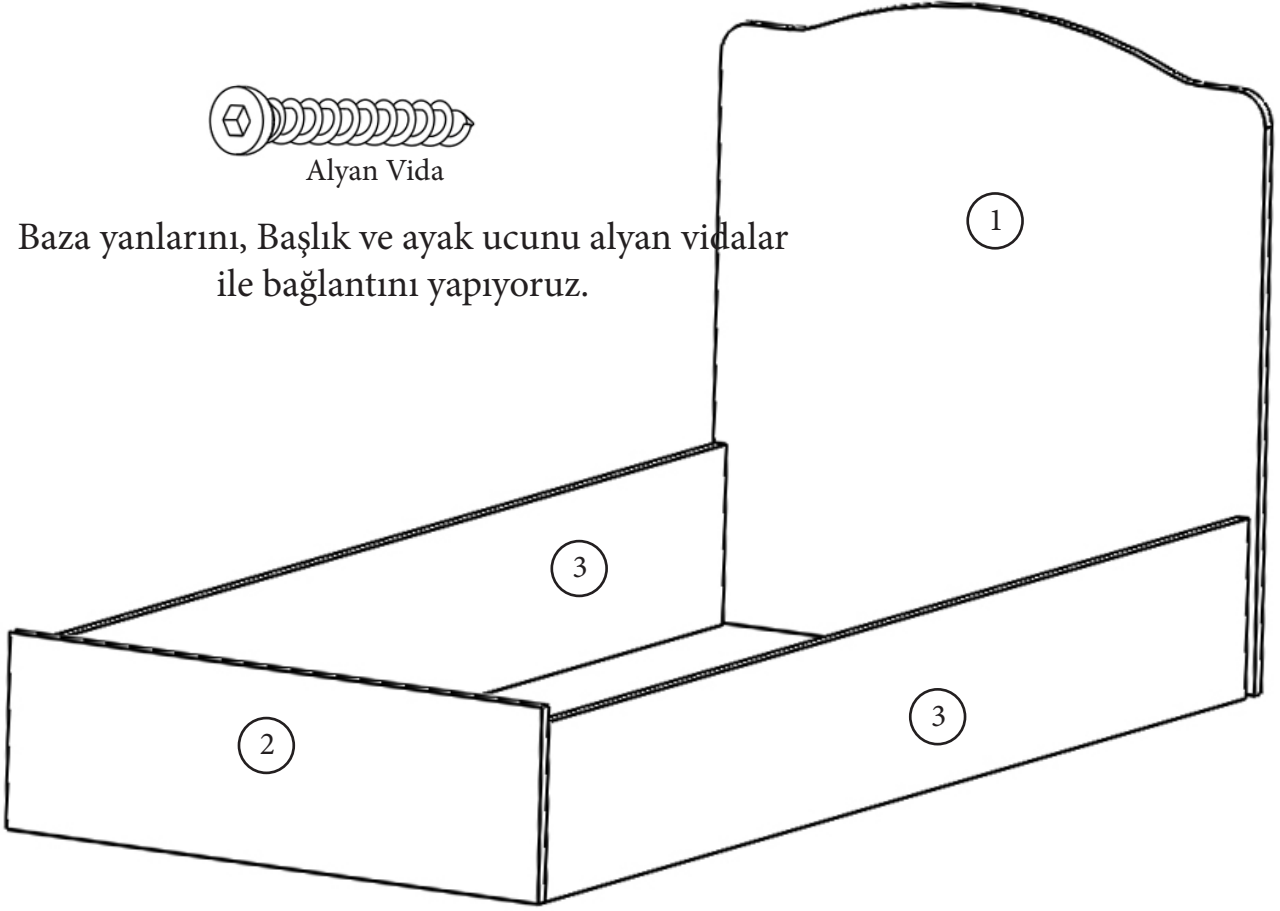

Alyan Vida

Baza yanlarını, Başlık ve ayak ucunu alyan vidalar ile bağlantını yapıyoruz.