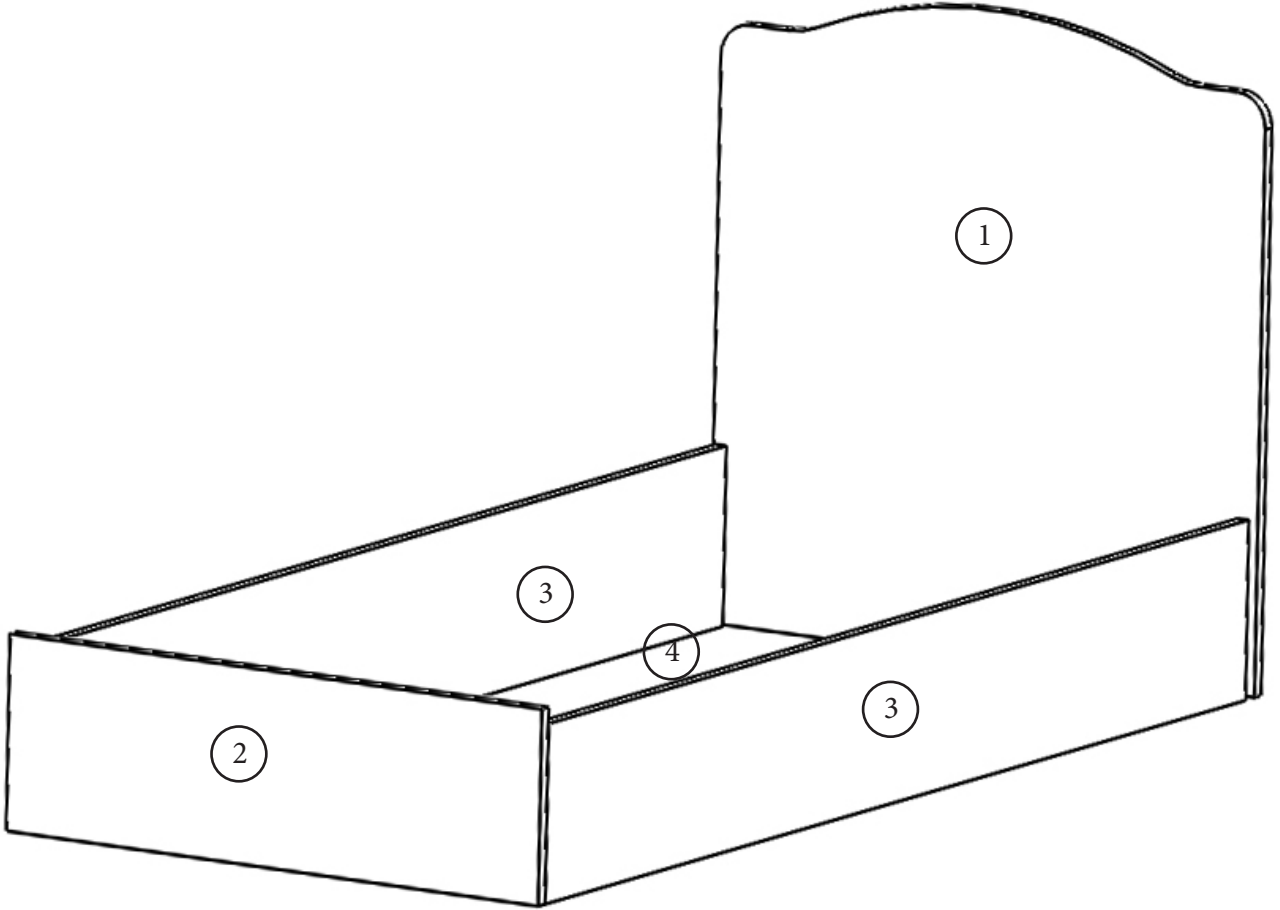

Elit Karyola Kurulum Şeması

- 1-Karyola Başlık -(No.1-9549)
- 2-Ayak Ucu Başlık -(No.2-9550)
- 3-Yan Serenler -(No.3-9551)
- 4-Yatak Altı Suntaları

Not : Parça talebinde parça numaraları ile birlikte talepte bulunabilirsiniz.

Alyan Vida

Baza yanlarını, Başlık ve ayak ucunu alyan vidalar ile bağlantını yapıyoruz.

Son olarak yatak altı suntalarını yerleştiriyoruz.
Kurulumumuz tamamlanmıştır
Bizi tercihettiğini için teşekkür ederiz.