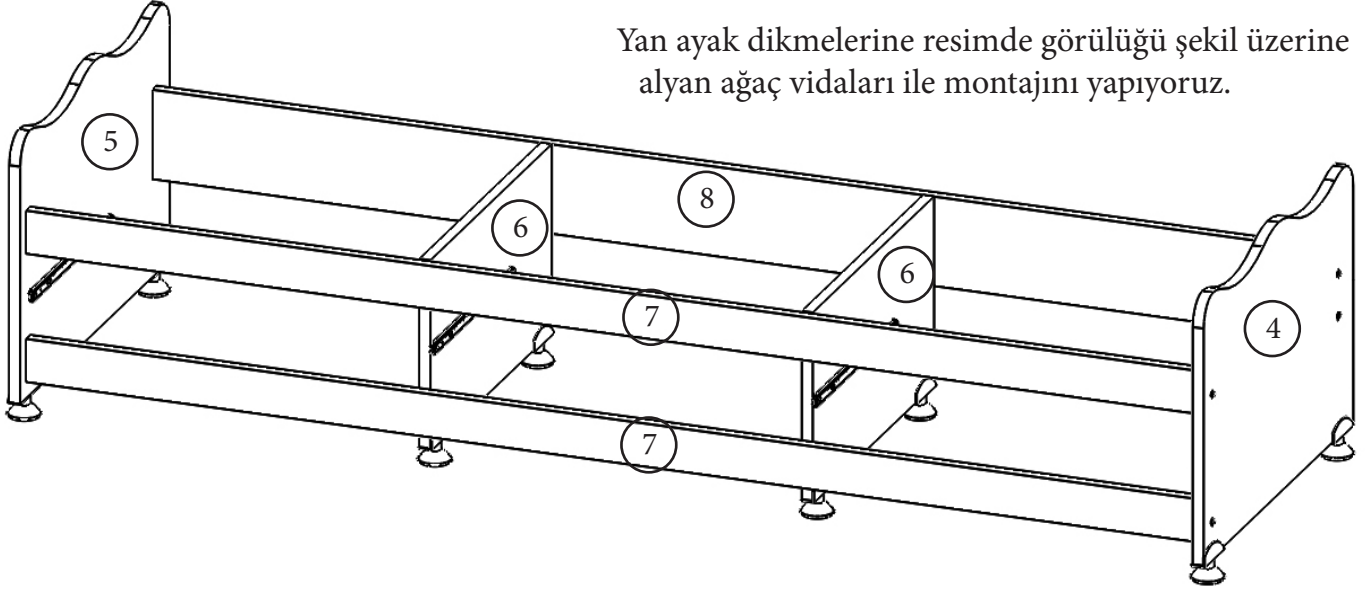

Sol Yan Ayak Dikmesi

3,5x16 Vida

Rayları yukarıda şekilde gösterildiği gibi, ray izleri olarak belirtilen yerlere 3,5x16 vida ile montajını yapıyoruz.

Ayak yuvalarını, 4x30 Ağaç Vidaları ile montajını yapıyoruz.
Vidalı ayakları, ayak yuvalarına takıyoruz.