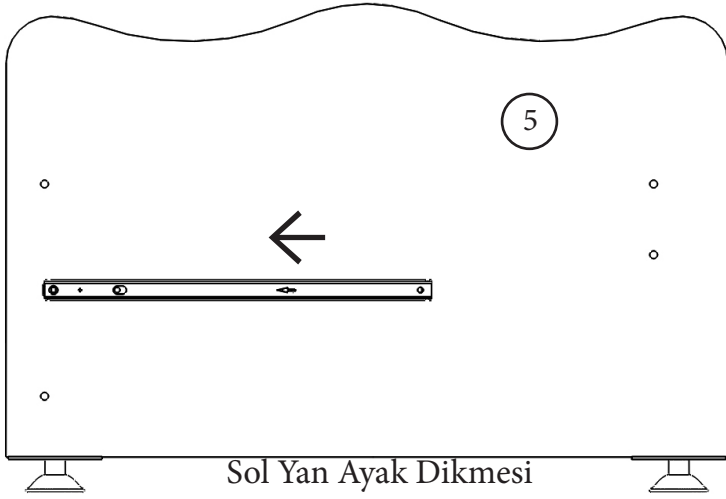

Efe Beşik Kurulum Şeması

- 1-Sallama Yanları -(No.1-9501)
- 2-Sallama Alt Travest -(No.2-9502)
- 3-Sallama Üst Travest -(No.3-9503)
- 4-Kasa Sağ Yan Dikme -(No.4-9450)
- 5-Kasa Sol Yan Dikme -(No.5-9451)

- 16-Komodun Çekmece Arkası -(No.16-9519)
- 17-Sağ Komodin Sağ Yan -(No.17-9459)
- 18- Sağ Komodin Sol Yan -(No.18-9460)
- 19-Büyük Çekmece Arkası -(No.19-9461)
- 20 -Çekmece Yanları -(5010)

Not : Parça talebinde parça numaraları ile birlikte talepte bulunabilirsiniz.