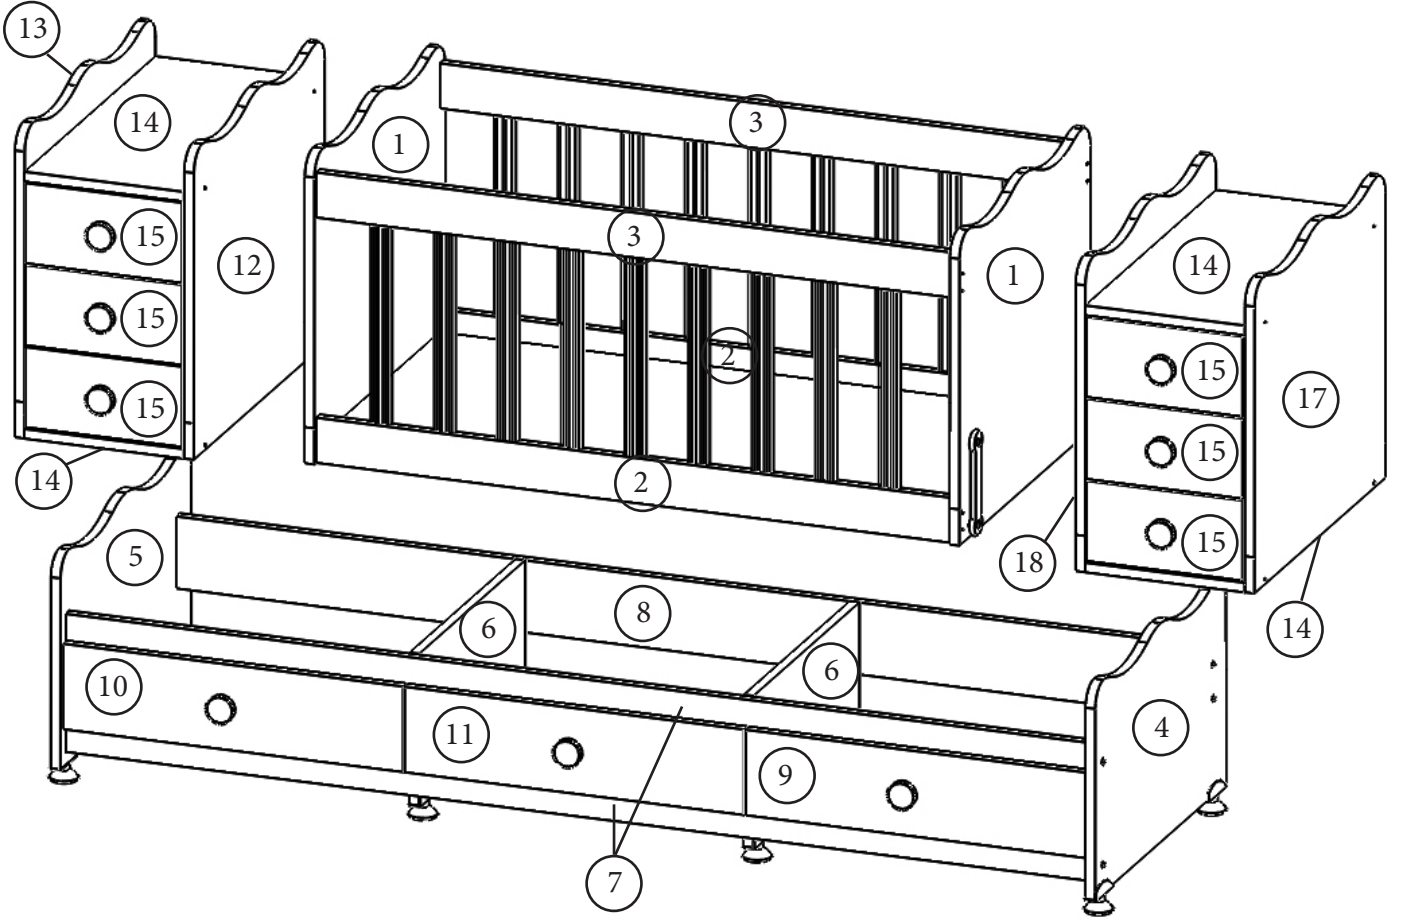

Efe Beşik Kurulum Şeması

- 1-Sallama Yanları -(No.1-9501)
- 2-Sallama Alt Travest -(No.2-9502)
- 3-Sallama Üst Travest -(No.3-9503)
- 4-Kasa Sağ Yan Dikme -(No.4-9450)
- 5-Kasa Sol Yan Dikme -(No.5-9451)

- 6-Kasa Orta Yan Dikme -(No.6-9508)
- 7-Kasa Ön Kayıtlar -(No.7-9452)
- 8-Kasa Arka Kayıt -(No.8-9453)
- 9-Sağ Çekmece Kapak -(No.9-9454)
- 10-Sol Çekmece Kapak -(No.10-9455)

- 11-Orta Çekmece Kapak -(No.11-9456)
- 12-Sol Komodin Sağ Yan -(No.12-9457)
- 13- Sol Komodin Sol Yan -(No.13-9458)
- 14-Komodun Alt/Üst Tabla -(No.14-9515)
- 15-Komodun Çekmece Kapak -(No.15-9518)

- 16-Komodun Çekmece Arkası -(No.16-9519)
- 17-Sağ Komodin Sağ Yan -(No.17-9459)
- 18- Sağ Komodin Sol Yan -(No.18-9460)
- 19-Büyük Çekmece Arkası -(No.19-9461)
- 20 -Çekmece Yanları -(5010)

Not : Parça talebinde parça numaraları ile birlikte talepte bulunabilirsiniz.