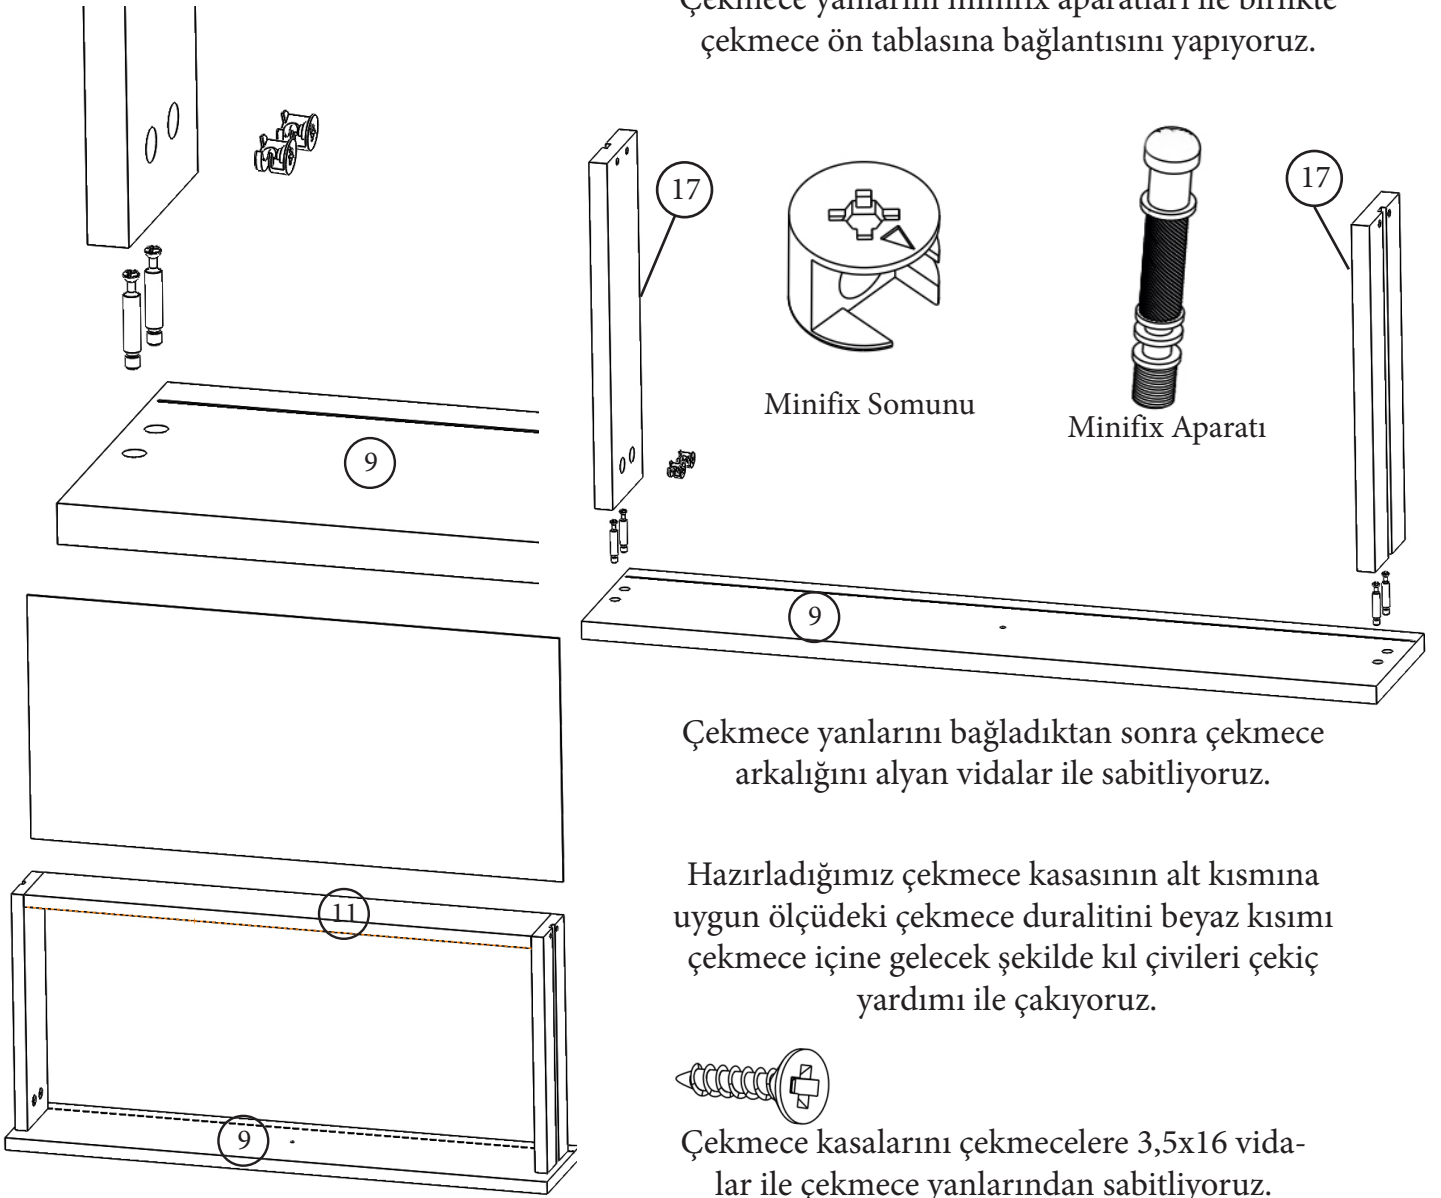

Çekmece yanlarını minifix aparatları ile birlikte çekmece ön tablasına bağlantısını yapıyoruz.

Efe 60 x120 - 9 Çekmeceli Beşik