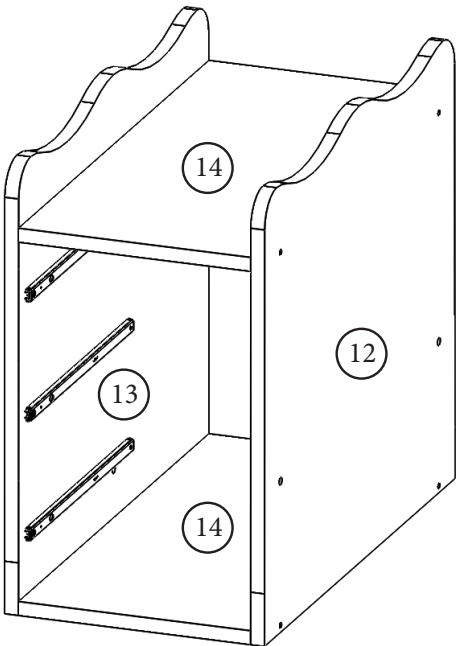

Rayları yukarıda şekilde gösterildiği gibi, ray izleri olarak belirtilen yerlere 3,5x16 vida ile montajını yapıyoruz.

Ayak yuvalarını, 4x30 Ağaç Vidaları ile montajını yapıyoruz.
Vidalı ayakları, ayak yuvalarına takıyoruz.

Yan ayak dikmelerine resimde görüldüğü şekil üzerine alyan ağaç vidaları ile montajını yapıyoruz.

Komodun yanlarını çekmece rayları karşılıklı gelecek şekilde alt ve üst tablalara resimde görüldüğü gibi alyan vidalar ile montaj ediyoruz