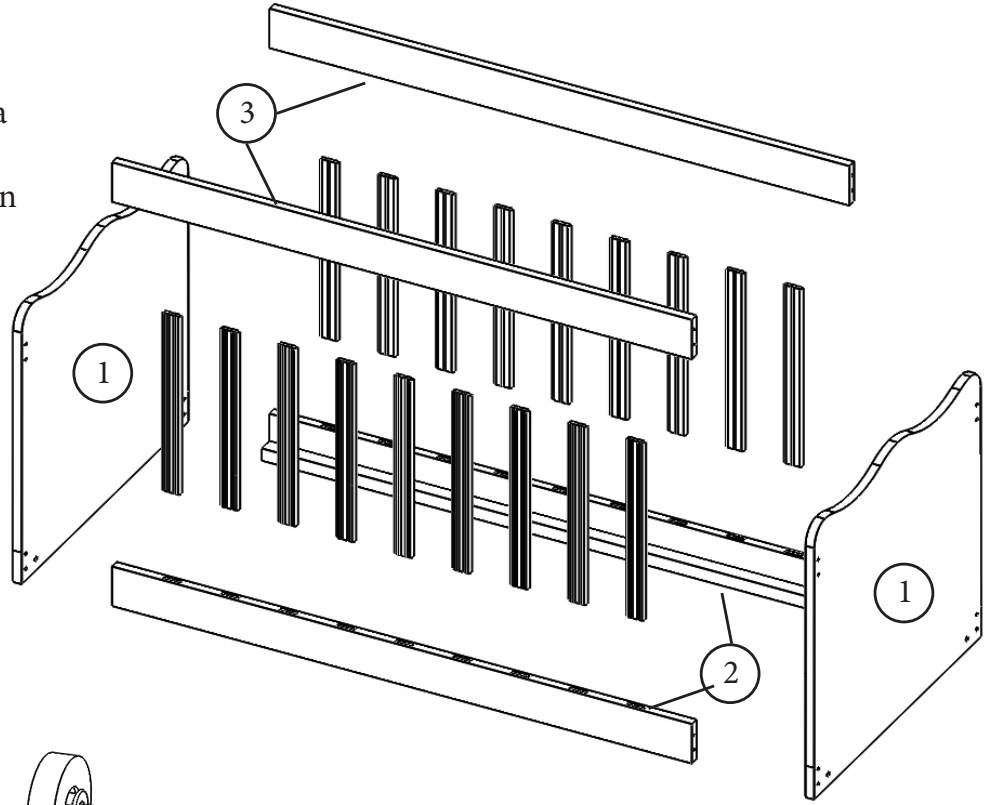

Sallama kasasının montajında sallama travestlerine çitaları yerlerine oturttuktan sonra yan dikmelerini alyan vidalar ile sabitlemeniz gerekmektedir.

Sallama Aparatlarını şekilde gösterildiği gibi sallama vidası ve somunlar ile birlikte 4 adet sallama aparatımızı hazırlıyoruz.