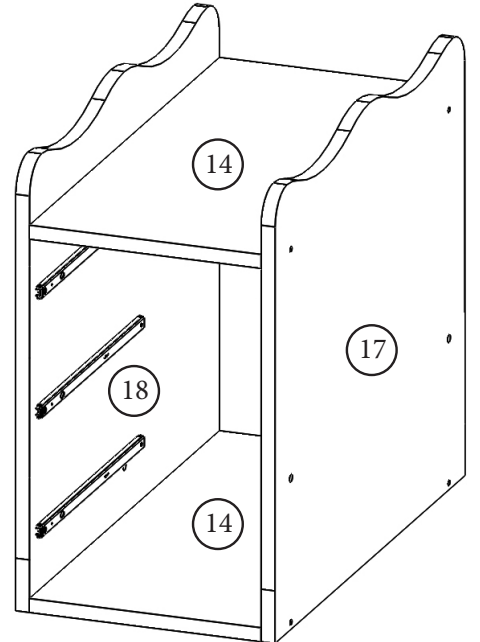

Komodun yanlarını çekmece rayları karşılıklı gelecek şekilde alt ve üst tablalara resimde görüldüğü gibi alyan vidalar ile montaj ediyoruz